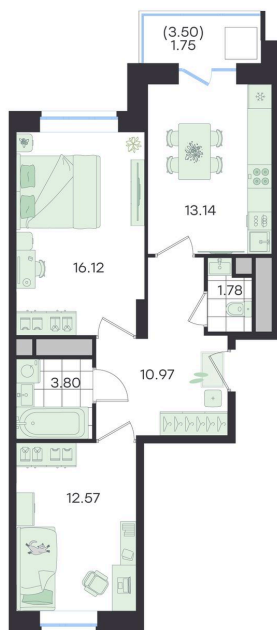

Номер: 314

2 КОМНАТНАЯ 60.13 м²

Отсканируйте QR-код и
смотрите на сайте
g3.group

11 625 061 руб.

10 462 555 руб.

В ипотеку от 43 848 руб.

Скидка

Чистовая отделка

Старт продаж!

Скидка 10% первым покупателям!

Чистовая отделка

ул. Объездная дорога

двор

Проект	Новый Весенний	Корпус	Дом
Этаж	10	Секция	3
Сдача	3 кв. 2027		

18.06.2026 11:08 (Мск)

Не является публичной офертой, цена может быть скорректирована.
Информация взята с сайта «g3.group».

На этаже 10

2 комнатная 60.13 м²

G3 Новый Весенний

3 секция / 10 этаж

18.06.2026 11:08 (Мск)

Не является публичной офертой, цена может быть скорректирована.
Информация взята с сайта «g3.group».