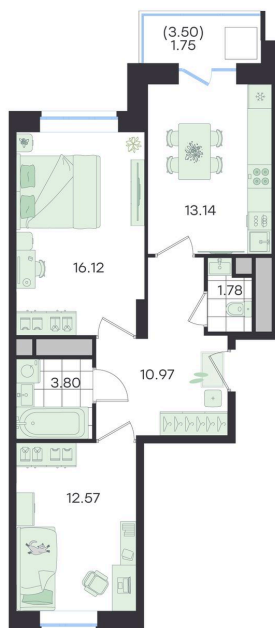

# 2 КОМНАТНАЯ 60.13 м<sup>2</sup>

~~11 625 061 руб.~~**10 462 555 руб.**

В ипотеку от 43 848 руб.

Скидка

Старт продаж!

Скидка 10% первым покупателям!

Чистовая отделка

Чистовая отделка

ул. Объездная дорога

двор

Проект	Новый Весенний	Корпус	Дом
Этаж	10	Секция	3
Сдача	3 кв. 2027		

## На этаже 10

2 комнатная 60.13 м<sup>2</sup>

G3 Новый Весенний

3 секция / 10 этаж