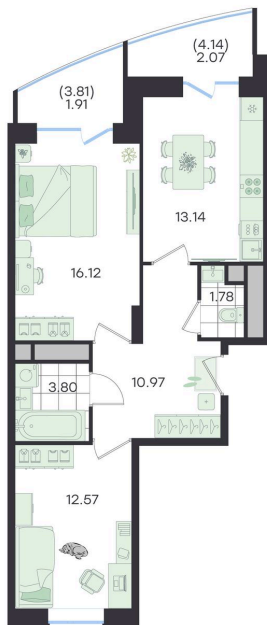

Номер: 552

2 КОМНАТНАЯ

62.36 м²

Отсканируйте QR-код и
смотрите на сайте
g3.group

~~12 297 467 руб.~~**11 067 720 руб.****В ипотеку от 46 384 руб.**

Скидка

Предчистовая отделка

Старт продаж!

Скидка 10% первым покупателям!

Предчистовая отделка

ул. Объездная дорога

двор

Проект	Новый Весенний	Корпус	Дом
Этаж	3	Секция	6
Сдача	3 кв. 2027		

На этаже 3

2 комнатная 62.36 м²

G3 Новый Весенний

6 секция / 3 этаж