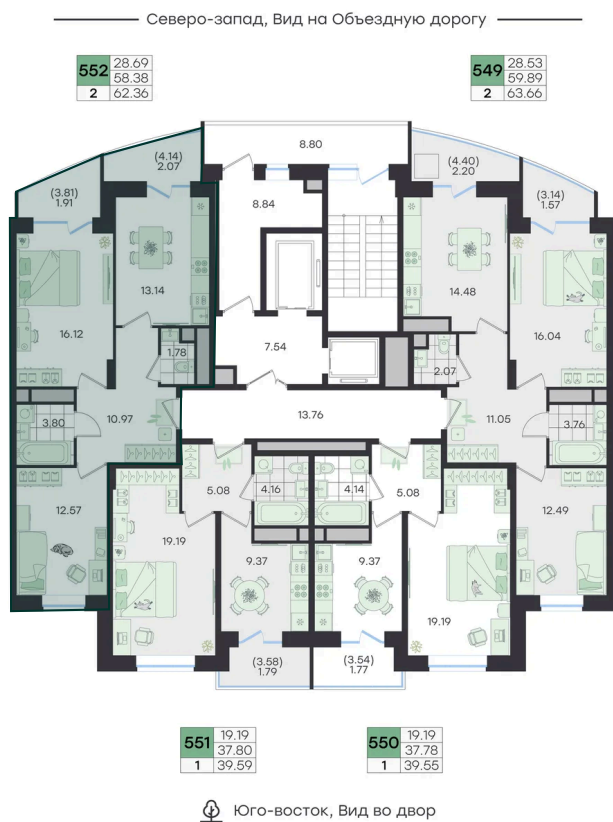

Скидка 10% первым покупателям!

Предчистовая отделка

ул. Объездная дорога

двор

Проект	Новый Весенний	Корпус	Дом
Этаж	3	Секция	6
Сдача	3 кв. 2027		

На этаже 3

2 комнатная 62.36 м²

G3 Новый Весенний

6 секция / 3 этаж