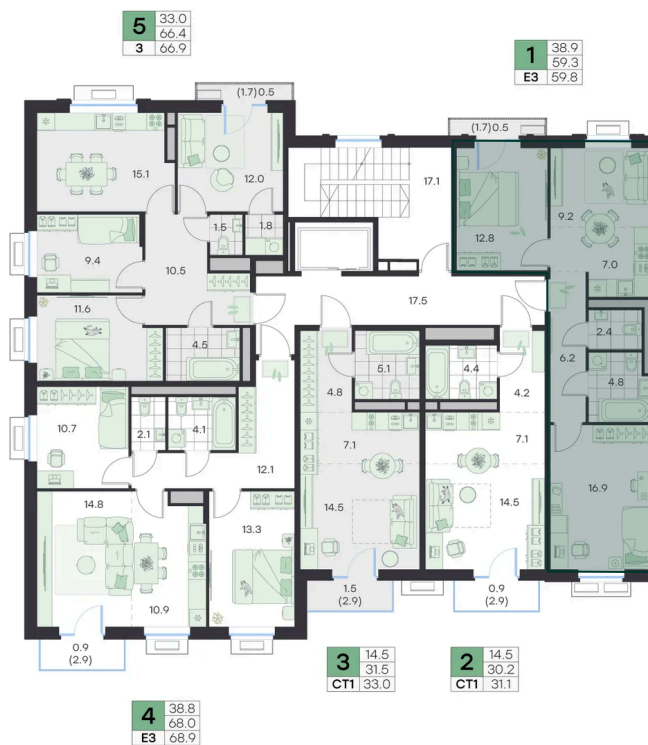

Номер: 1

3 КОМНАТНАЯ

59.8 м²

Отсканируйте QR-код и
смотрите на сайте
g3.group

~~15 801 781 руб.~~

14 221 603 руб.

Скидка

Старт продаж!

Скидка 10% первым покупателям!

Чистовая отделка

Чистовая отделка

Вторая очередь/Двор

Европланировка

Проект	Михалевич	Корпус	Корпус 1
Этаж	2	Секция	1
Сдача	4 кв. 2027		

24.06.2026 20:54 (Мск)

Не является публичной офертой, цена может быть скорректирована.
Информация взята с сайта «g3.group».

На этаже 2

3 комнатная 59.8 м²

Северо-восток, Вторая очередь строительства

G3 Михалевич

1 секция / 2 этаж

Юго-запад, Вид во двор

24.06.2026 20:54 (Мск)

Не является публичной офертой, цена может быть скорректирована.
Информация взята с сайта «g3.group».

На генплане Корпус 1

3 комнатная 59.8 м²

24.06.2026 20:54 (Мск)

Не является публичной офертой, цена может быть скорректирована.
Информация взята с сайта «g3.group».