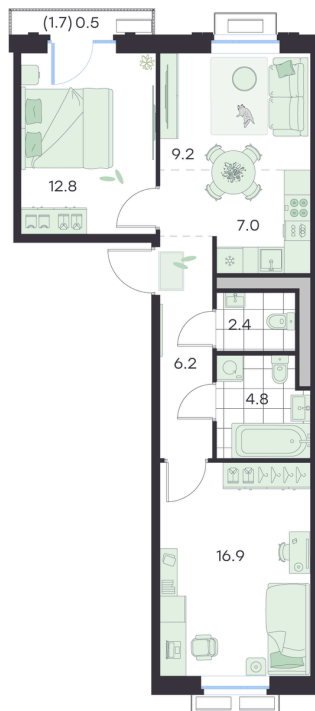

Номер: 1

3 КОМНАТНАЯ

59.8 м²

Отсканируйте QR-код и
смотрите на сайте
g3.group

~~15 801 781 руб.~~

14 221 603 руб.

Скидка

Старт продаж!

Скидка 10% первым покупателям!

Чистовая отделка

Чистовая отделка

Вторая очередь/Двор

Европланировка

Проект	Михалевич	Корпус	Корпус 1
Этаж	2	Секция	1
Сдача	4 кв. 2027		

24.06.2026 20:54 (Мск)

Не является публичной офертой, цена может быть скорректирована.
Информация взята с сайта «g3.group».

На этаже 2

3 комнатная 59.8 м²

Северо-восток, Вторая очередь строительства

G3 Михалевич

1 секция / 2 этаж

Юго-запад, Вид во двор

24.06.2026 20:54 (Мск)

Не является публичной офертой, цена может быть скорректирована.
Информация взята с сайта «g3.group».

На генплане Корпус 1

3 комнатная 59.8 м²

24.06.2026 20:54 (Мск)

Не является публичной офертой, цена может быть скорректирована.
Информация взята с сайта «g3.group».