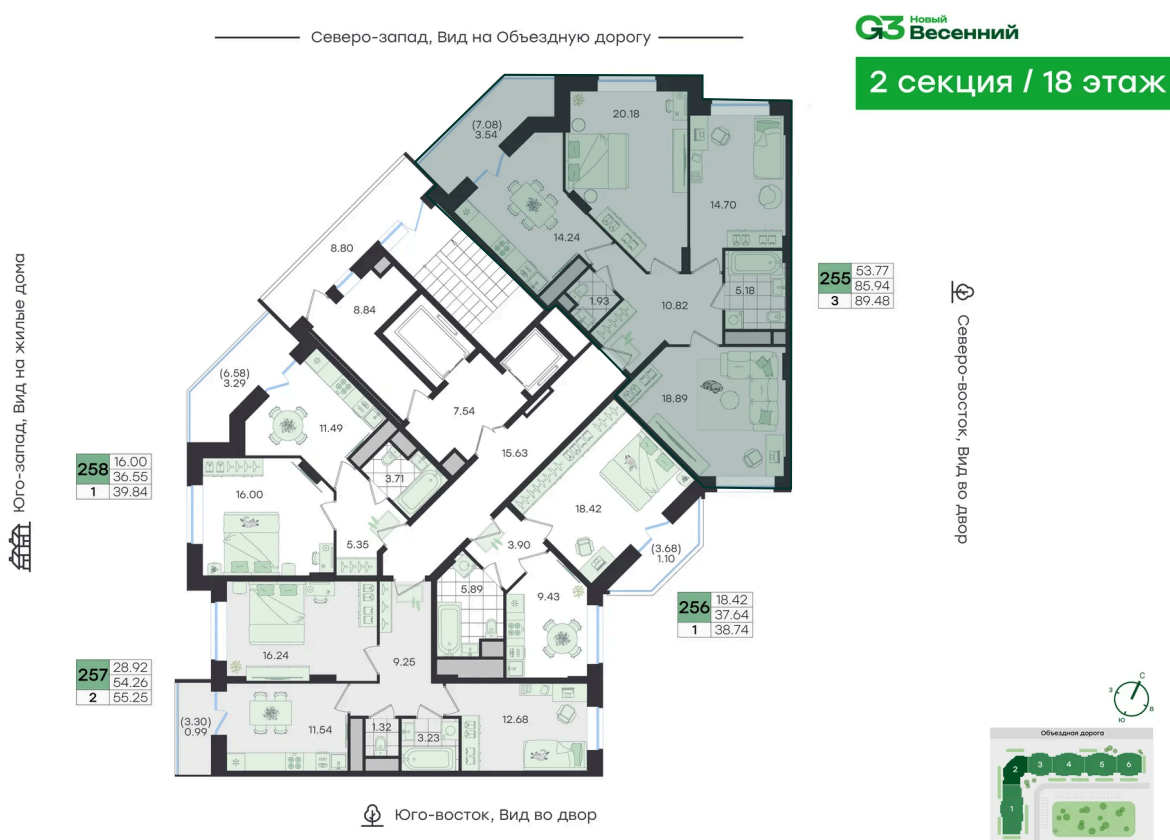

Проект	Новый Весенний	Корпус	Дом
Этаж	18	Секция	2
Сдача	3 кв. 2027		

14.06.2026 17:49 (Мск)

Не является публичной офертой, цена может быть скорректирована.  
Информация взята с сайта «g3.group».

# На этаже 18

3 комнатная 89.48 м<sup>2</sup>

14.06.2026 17:49 (Мск)

Не является публичной офертой, цена может быть скорректирована.  
Информация взята с сайта «g3.group».