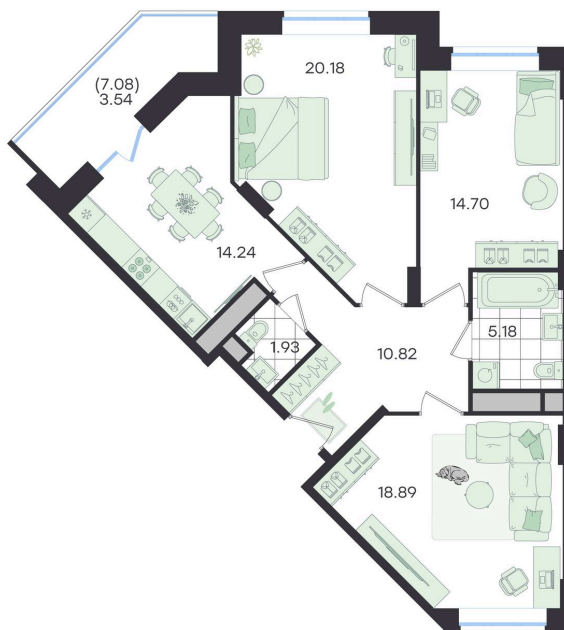

## 89.48 м<sup>2</sup>

~~13 753 600 руб.~~**12 378 240 руб.**

В ипотеку от 51 876 руб.

Скидка

Старт продаж!

Скидка 10% первым покупателям!

ул. Объездная дорога

двор

# На этаже 18

3 комнатная 89.48 м<sup>2</sup>

14.06.2026 17:49 (Мск)

Не является публичной офертой, цена может быть скорректирована.  
Информация взята с сайта «g3.group».