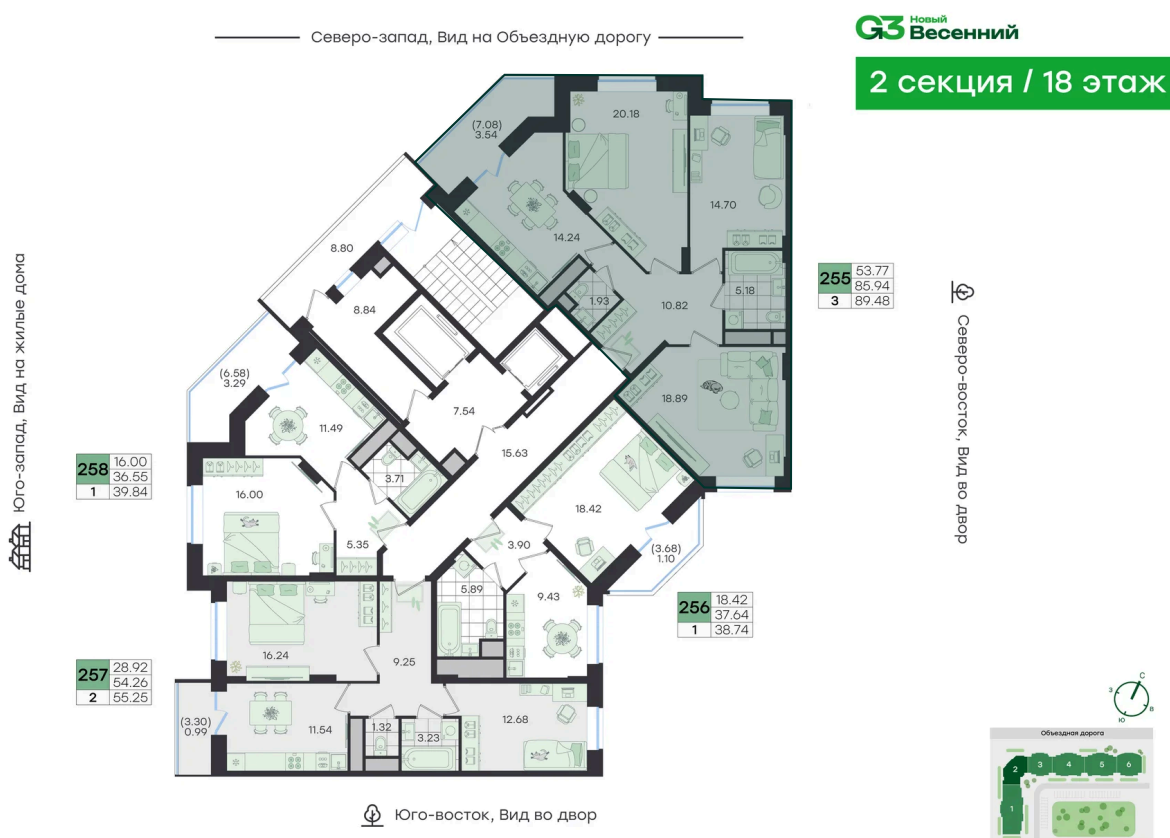

Проект	Новый Весенний	Корпус	Дом
Этаж	18	Секция	2
Сдача	3 кв. 2027		

14.06.2026 19:06 (Мск)

Не является публичной офертой, цена может быть скорректирована.  
Информация взята с сайта «g3.group».

# На этаже 18

3 комнатная 89.48 м<sup>2</sup>

14.06.2026 19:06 (Мск)

Не является публичной офертой, цена может быть скорректирована.  
Информация взята с сайта «g3.group».