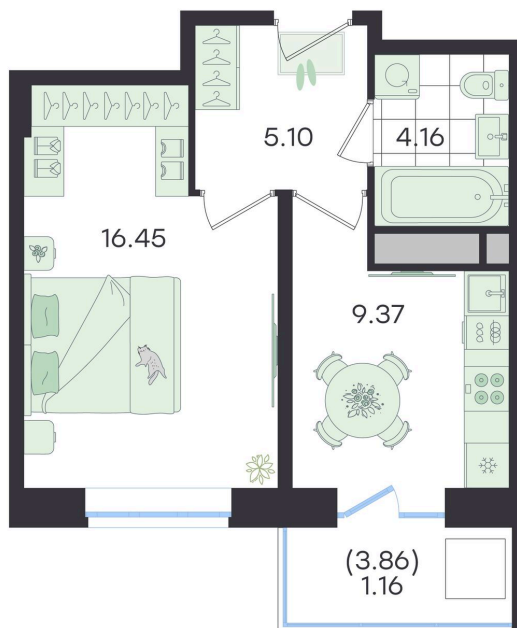

Номер: 329

Отсканируйте QR-код и
смотрите на сайте
g3.group

1 КОМНАТНАЯ

36.24 м²

~~7 241 067 руб.~~

6 516 960 руб.

В ипотеку от 27 312 руб.

Скидка

Старт продаж!

Скидка 10% первым покупателям!

Чистовая отделка

Чистовая отделка

Двор

Проект	Новый Весенний	Корпус	Дом
Этаж	14	Секция	3
Сдача	3 кв. 2027