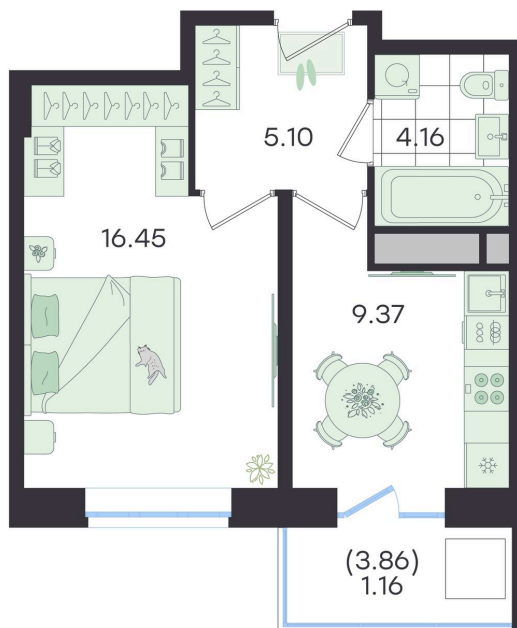

Номер: 321

Отсканируйте QR-код и
смотрите на сайте
g3.group

1 КОМНАТНАЯ

36.24 м²

~~7 208 853 руб.~~**6 487 968 руб.**

В ипотеку от 27 191 руб.

Скидка

Старт продаж!

Скидка 10% первым покупателям!

Чистовая отделка

Чистовая отделка

Двор

Проект	Новый Весенний	Корпус	Дом
Этаж	12	Секция	3
Сдача	3 кв. 2027		

На этаже 12

1 комнатная 36.24 м²

G3 Новый Весенний

3 секция / 12 этаж