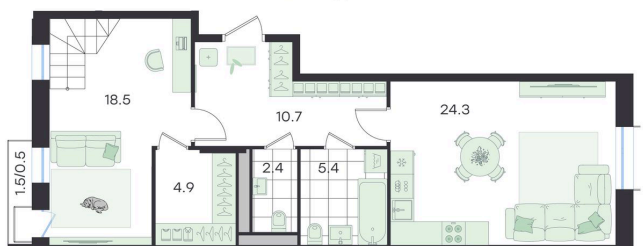

## 98.2 м<sup>2</sup>

5 этаж / 2 уровень

5 этаж / 1 уровень

~~22 290 080 руб.~~**20 729 774 руб.**

Скидка

Дом готов! Ключи сразу

Двухуровневая квартира

Двор / Частный сектор

# На генплане Корпус 2

3 комнатная 98.2 м<sup>2</sup>

14.06.2026 08:33 (Мск)

Не является публичной офертой, цена может быть скорректирована.  
Информация взята с сайта «g3.group».