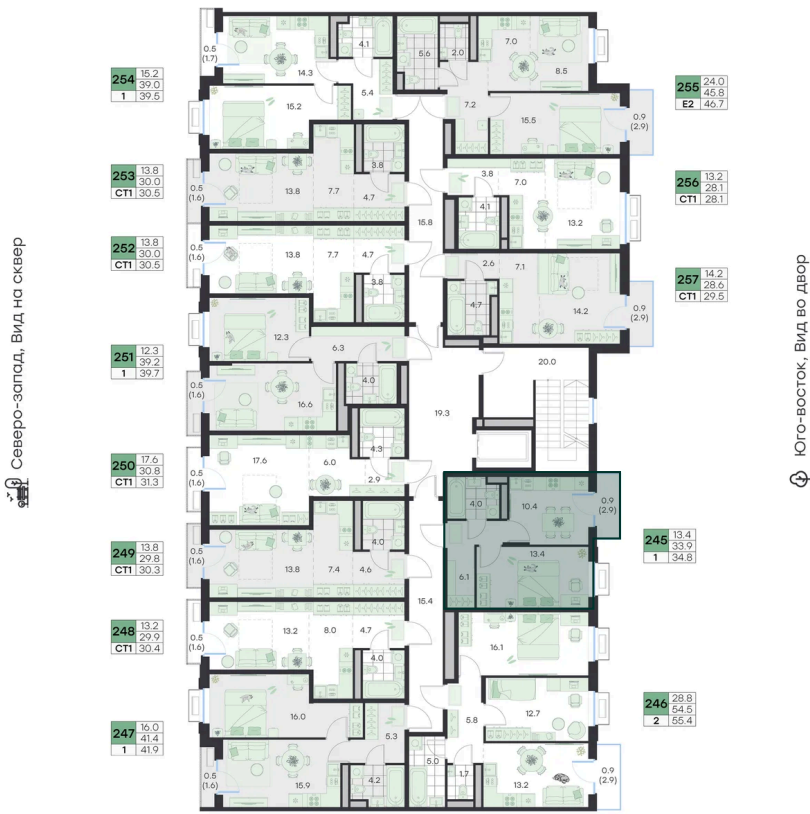

Секция

11

22.04.2026 13:07 (Мск)

Не является публичной офертой, цена может быть скорректирована.
Информация взята с сайта «g3.group»

На этаже 3

1 комнатная 34.8 м²

G3 Михалевич

11 секция / 3 этаж

22.04.2026 13:07 (Мск)

Не является публичной офертой, цена может быть скорректирована.
Информация взята с сайта «g3.group»

На генплане
Корпус 1

1 комнатная 34.8 м²

22.04.2026 13:07 (Мск)

Не является публичной офертой, цена может быть скорректирована.
Информация взята с сайта «g3.group»