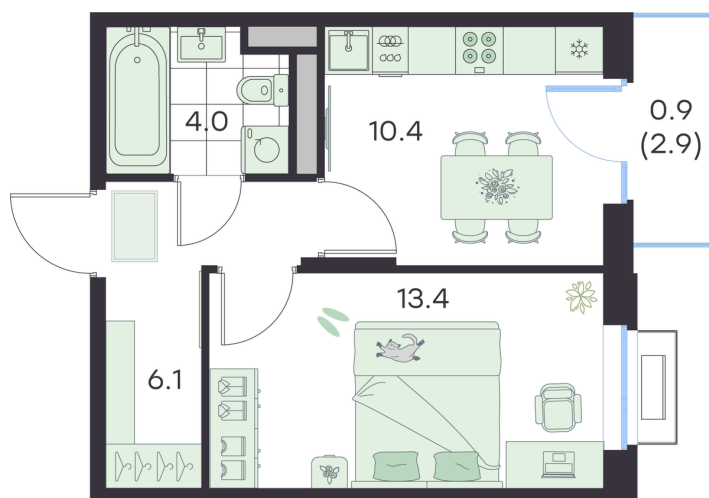

Номер: 245

Отсканируйте QR-код и
смотрите на сайте g3.group

1 комнатная 34.8 м²

~~10 218 133 руб.~~**9 196 320 руб.****В ипотеку от 38 541 руб.**

Скидка

Скидка 10% первым покупателям!

Старт продаж!

Чистовая отделка

Чистовая отделка

Двор

Проект

Михалевич

Корпус

Корпус 1

Этаж

3

Секция

11

22.04.2026 13:07 (Мск)

Не является публичной офертой, цена может быть скорректирована.
Информация взята с сайта «g3.group»

На этаже 3

1 комнатная 34.8 м²

G3 Михалевич

11 секция / 3 этаж

22.04.2026 13:07 (Мск)

Не является публичной офертой, цена может быть скорректирована.
Информация взята с сайта «g3.group»

На генплане
Корпус 1

1 комнатная 34.8 м²

22.04.2026 13:07 (Мск)

Не является публичной офертой, цена может быть скорректирована.
Информация взята с сайта «g3.group»