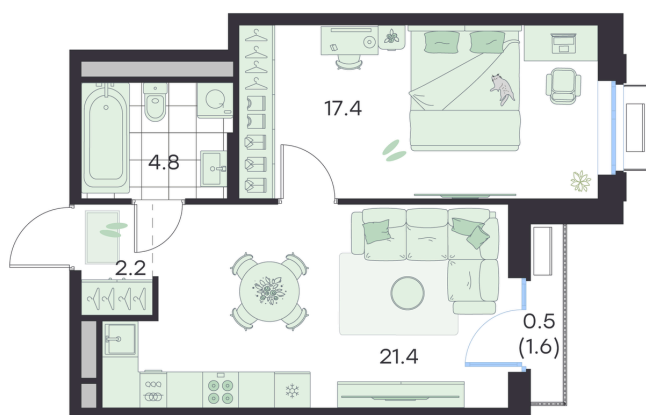

Номер: 47

Отсканируйте QR-код и
смотрите на сайте
g3.group

1 КОМНАТНАЯ

46.3 м²

~~11 337 633 руб.~~

10 203 870 руб.

Скидка

Скидка 10% первым покупателям!

Предчистовая отделка

Старт продаж!

Предчистовая отделка

Дорожный проезд

Проект	Михалевич	Корпус	Корпус 2
Этаж	2	Секция	3
Сдача	4 кв. 2027		

26.05.2026 06:13 (Мск)

Не является публичной офертой, цена может быть скорректирована.
Информация взята с сайта «g3.group».