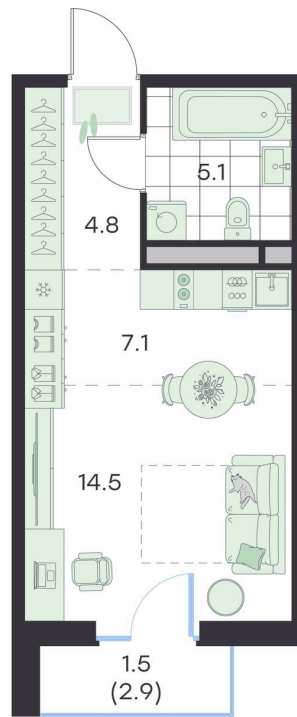

Номер: 8

Студия 33 м²

Отсканируйте QR-код и
смотрите на сайте
g3.group

~~9 471 732 руб.~~

8 524 559 руб.

Скидка

Старт продаж!

Скидка 10% первым покупателям!

Чистовая отделка

Чистовая отделка

Двор

Европланировка

Проект	Михалевич	Корпус	Корпус 1
Этаж	3	Секция	1
Сдача	4 кв. 2027		

25.06.2026 10:21 (Мск)

Не является публичной офертой, цена может быть скорректирована.
Информация взята с сайта «g3.group».

На этаже 3

Студия 33 м²

Северо-восток, Вторая очередь строительства

G3 Михалевич

1 секция / 3 этаж

Юго-запад, Вид во двор

25.06.2026 10:21 (Мск)

Не является публичной офертой, цена может быть скорректирована.
Информация взята с сайта «g3.group».

На генплане Корпус 1

Студия 33 м²

25.06.2026 10:21 (Мск)

Не является публичной офертой, цена может быть скорректирована.
Информация взята с сайта «g3.group».