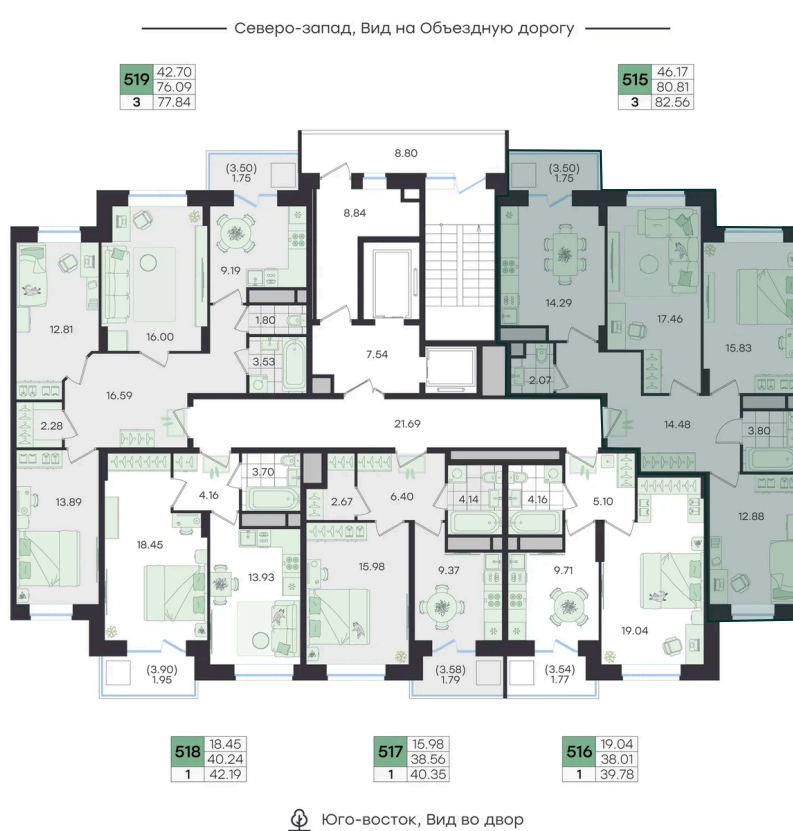

Номер: 515

Отсканируйте QR-код и
смотрите на сайте
g3.group

3 КОМНАТНАЯ 82.56 м²

~~14 664 800 руб.~~**13 198 320 руб.****В ипотеку от 55 313 руб.**

Скидка

Предчистовая отделка

Старт продаж!

Скидка 10% первым покупателям!

Предчистовая отделка

ул. Объездная дорога

двор

Проект	Новый Весенний	Корпус	Дом
Этаж	15	Секция	5
Сдача	3 кв. 2027		

На этаже 15

3 комнатная 82.56 м²

G3 Новый Весенний

5 секция / 15 этаж