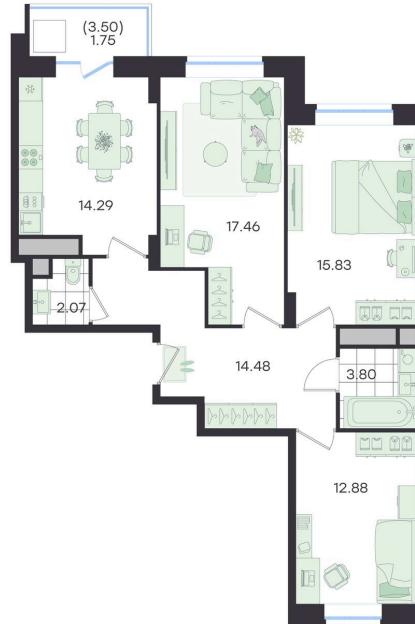

Номер: 515

Отсканируйте QR-код и
смотрите на сайте
g3.group

3 КОМНАТНАЯ 82.56 м²

~~14 664 800 руб.~~**13 198 320 руб.****В ипотеку от 55 313 руб.**

Скидка

Предчистовая отделка

Старт продаж!

Скидка 10% первым покупателям!

Предчистовая отделка

ул. Объездная дорога

двор

Проект	Новый Весенний	Корпус	Дом
Этаж	15	Секция	5
Сдача	3 кв. 2027		

На этаже 15

3 комнатная 82.56 м²

G3 Новый Весенний

5 секция / 15 этаж