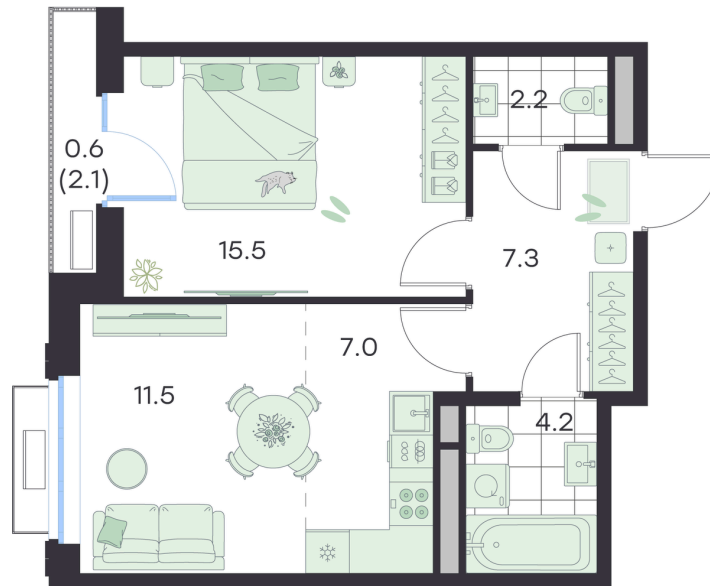

## 48.3 м<sup>2</sup>

~~12 625 971 руб.~~**11 363 374 руб.**

Скидка

Старт продаж!

Скидка 10% первым покупателям!

Чистовая отделка

Чистовая отделка

Зеленый сввер