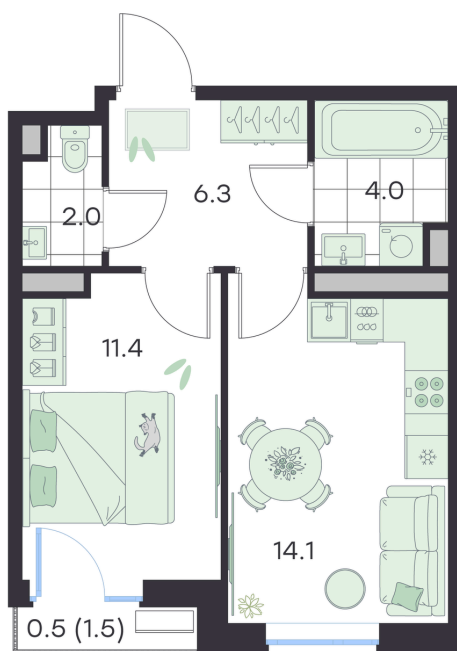

Номер: 141

Отсканируйте QR-код и
смотрите на сайте
g3.group

1 КОМНАТНАЯ

38.3 м²

~~9 314 754 руб.~~**8 383 279 руб.**

Скидка

Старт продаж!

Скидка 10% первым покупателям!

ул. Михалевича

Проект	Михалевич	Корпус	Корпус 2
Этаж	3	Секция	7
Сдача	4 кв. 2027		

13.06.2026 04:34 (Мск)

Не является публичной офертой, цена может быть скорректирована.
Информация взята с сайта «g3.group».

На этаже 3

1 комнатная 38.3 м²

Северо-восток, Вид во двор

G3 Михалевич

7 секция / 3 этаж

143	36.1
E3	64.7

142	11.4
1	38.3

141	11.4
1	38.3

140	36.0
E3	64.7

Юго-запад, ул. Михалевича

13.06.2026 04:34 (Мск)

Не является публичной офертой, цена может быть скорректирована.
Информация взята с сайта «g3.group».

На генплане Корпус 2

1 комнатная 38.3 м²