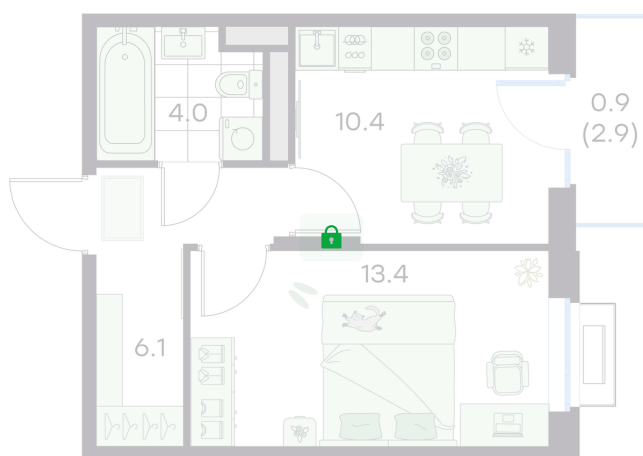

# 1 комнатная 34.8 м<sup>2</sup>

~~7 967 733 руб.~~**7 170 960 руб.**

Скидка

Старт продаж

Корпус	Корпус 2	Этаж	2
Секция	11	Сдача	4 кв. 2027

12.12.2025 09:27 (Мск)

Не является публичной офертой, цена может быть скорректирована. Информация взята с сайта «g3.group»