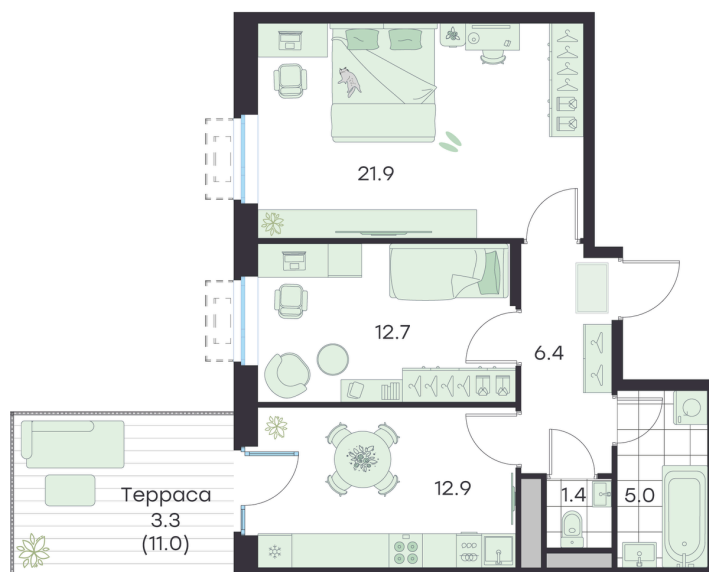

Номер: 39

Отсканируйте QR-код и
смотрите на сайте
g3.group

2 КОМНАТНАЯ

63.6 м²

~~14 429 717 руб.~~**12 986 745 руб.**

Скидка

Квартира с личным патио

Старт продаж!

Скидка 10% первым покупателям!

Двор

Проект	Михалевич	Корпус	Корпус 1
Этаж	1	Секция	3
Сдача	4 кв. 2027		

25.06.2026 13:30 (Мск)

Не является публичной офертой, цена может быть скорректирована.
Информация взята с сайта «g3.group».

На этаже 1

2 комнатная 63.6 м²

25.06.2026 13:30 (Мск)

Не является публичной офертой, цена может быть скорректирована.
Информация взята с сайта «g3.group».

На генплане Корпус 1

2 комнатная 63.6 м²

25.06.2026 13:30 (Мск)