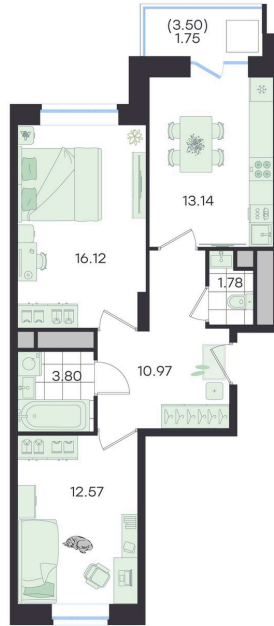

Номер: 572

Отсканируйте QR-код и
смотрите на сайте
g3.group

2 КОМНАТНАЯ 60.13 м²

~~10 689 706 руб.~~**9 620 735 руб.**

В ипотеку от 40 320 руб.

Скидка

Предчистовая отделка

Старт продаж!

Скидка 10% первым покупателям!

Предчистовая отделка

ул. Объездная дорога

двор

Проект	Новый Весенний	Корпус	Дом
Этаж	8	Секция	6
Сдача	3 кв. 2027		

На этаже 8

2 комнатная 60.13 м²

G3 Новый Весенний

6 секция / 8 этаж