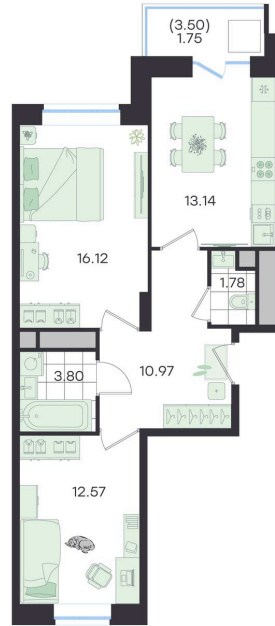

Номер: 572

Отсканируйте QR-код и
смотрите на сайте
g3.group

2 КОМНАТНАЯ 60.13 м²

~~10 689 706 руб.~~**9 620 735 руб.**

В ипотеку от 40 320 руб.

Скидка

Старт продаж!

Скидка 10% первым покупателям!

Предчистовая отделка

Предчистовая отделка

ул. Объездная дорога

двор

Проект	Новый Весенний	Корпус	Дом
Этаж	8	Секция	6
Сдача	3 кв. 2027		

На этаже 8

2 комнатная 60.13 м²

G3 Новый Весенний

6 секция / 8 этаж