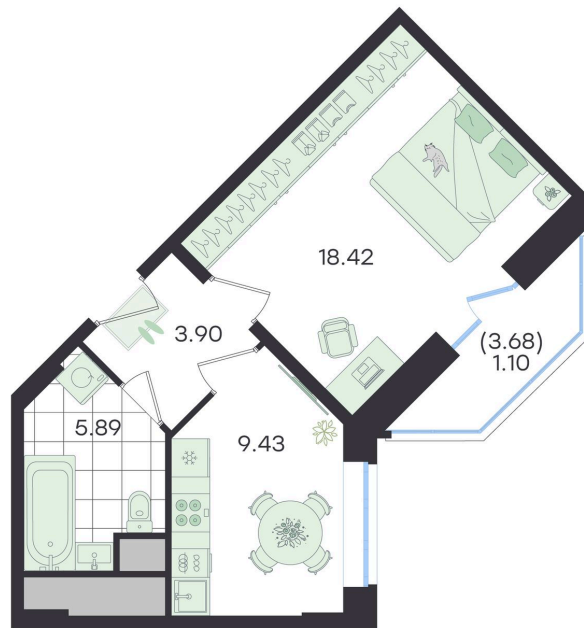

Номер: 256

Отсканируйте QR-код и
смотрите на сайте
g3.group

1 КОМНАТНАЯ 38.74 м²

~~6 059 556 руб.~~**5 453 600 руб.**

В ипотеку от 22 856 руб.

Скидка

Старт продаж!

Скидка 10% первым покупателям!

Двор

Проект	Новый Весенний	Корпус	Дом
Этаж	18	Секция	2
Сдача	3 кв. 2027		

30.04.2026 14:58 (Мск)

Не является публичной офертой, цена может быть скорректирована. Информация взята с сайта «g3.group»

На этаже 18

1 комнатная 38.74 м²

30.04.2026 14:58 (Мск)

Не является публичной офертой, цена может быть скорректирована. Информация взята с сайта «g3.group»