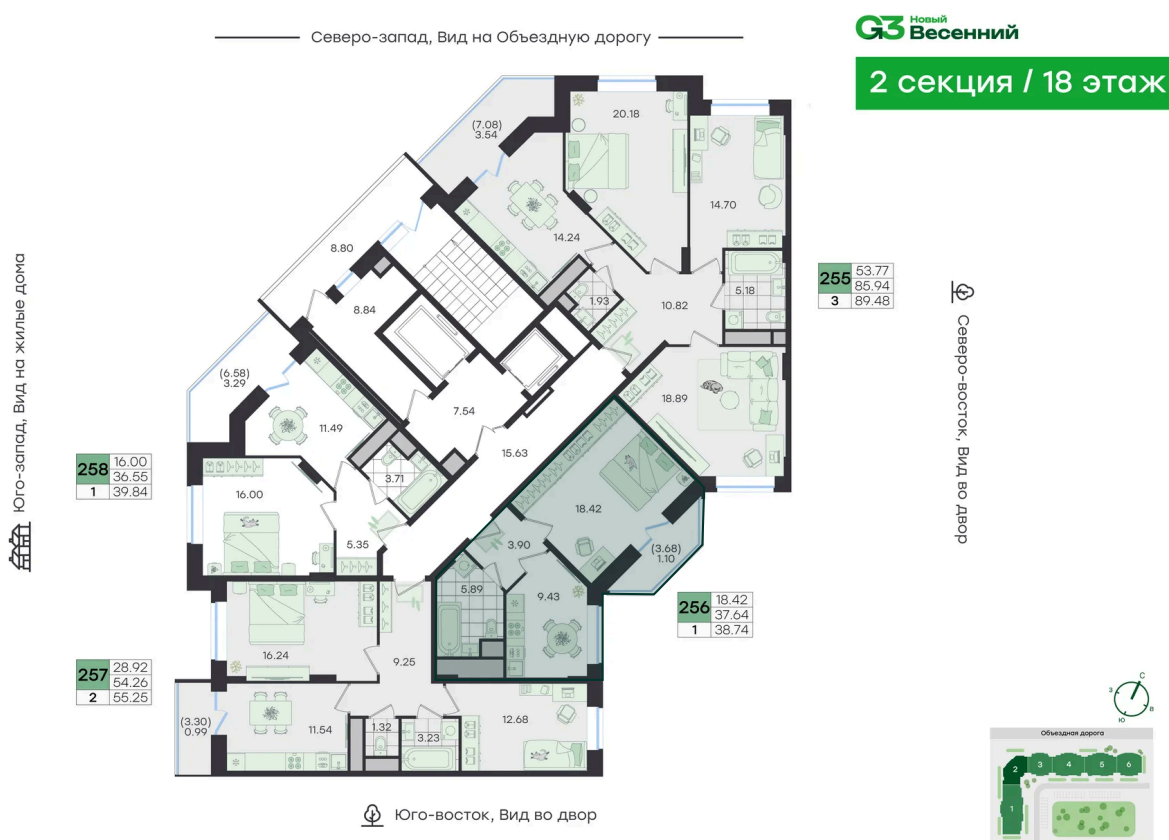

Двор

Проект	Новый Весенний	Корпус	Дом
Этаж	18	Секция	2
Сдача	3 кв. 2027		

30.04.2026 14:58 (Мск)

Не является публичной офертой, цена может быть скорректирована. Информация взята с сайта «g3.group»

На этаже 18

1 комнатная 38.74 м²

30.04.2026 14:58 (Мск)

Не является публичной офертой, цена может быть скорректирована. Информация взята с сайта «g3.group»