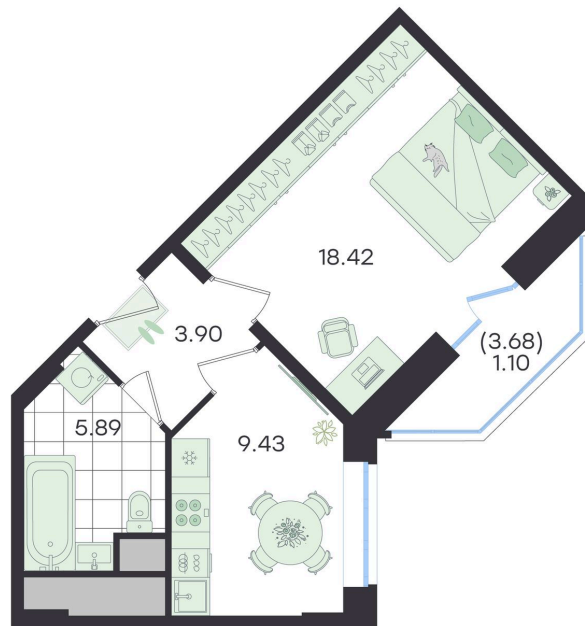

Номер: 256

Отсканируйте QR-код и
смотрите на сайте
g3.group

1 КОМНАТНАЯ

38.74 м²

~~6 059 556 руб.~~**5 453 600 руб.**

В ипотеку от 22 856 руб.

Скидка

Старт продаж!

Скидка 10% первым покупателям!

Двор

Проект	Новый Весенний	Корпус	Дом
Этаж	18	Секция	2
Сдача	3 кв. 2027		

14.06.2026 18:59 (Мск)

Не является публичной офертой, цена может быть скорректирована.
Информация взята с сайта «g3.group».

На этаже 18

1 комнатная 38.74 м²

14.06.2026 18:59 (Мск)

Не является публичной офертой, цена может быть скорректирована.
Информация взята с сайта «g3.group».