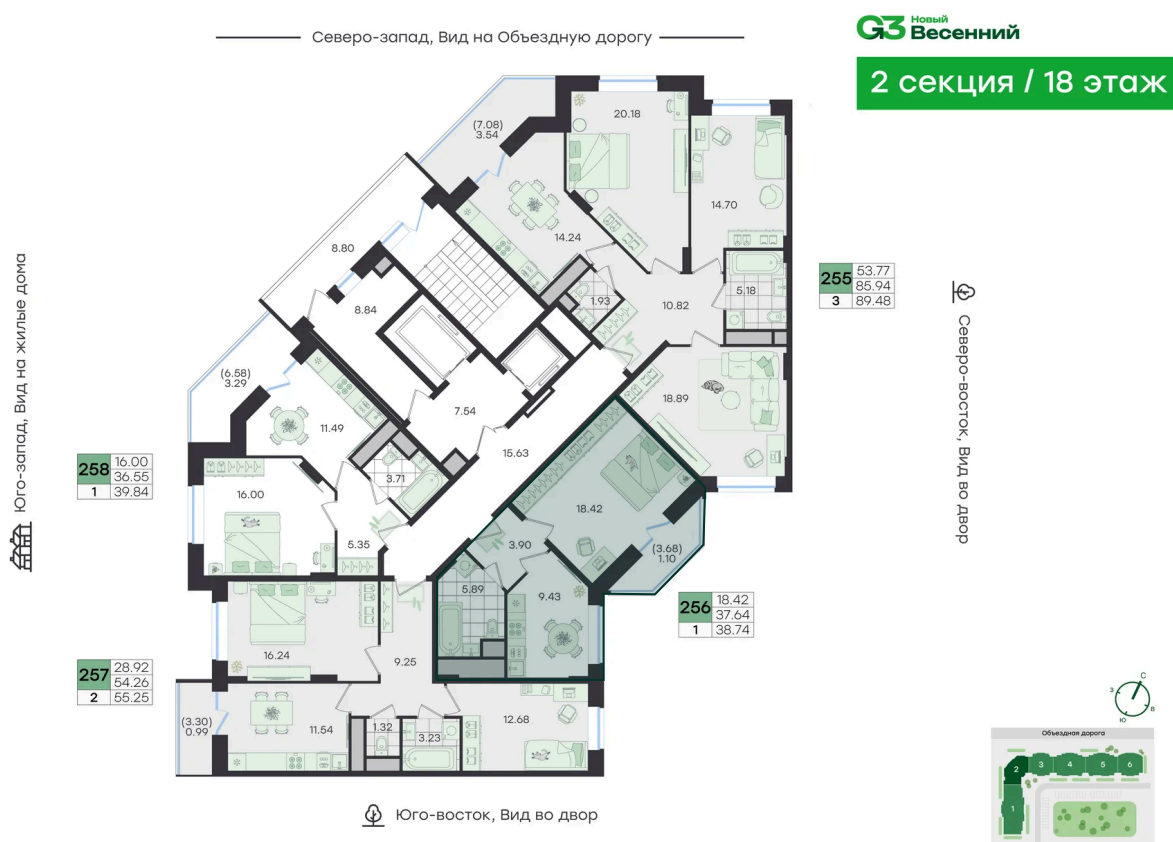

Скидка 10% первым покупателям!

Двор

Проект	Новый Весенний	Корпус	Дом
Этаж	18	Секция	2
Сдача	3 кв. 2027		

14.06.2026 18:59 (Мск)

Не является публичной офертой, цена может быть скорректирована.
Информация взята с сайта «g3.group».

На этаже 18

1 комнатная 38.74 м²

14.06.2026 18:59 (Мск)

Не является публичной офертой, цена может быть скорректирована.
Информация взята с сайта «g3.group».