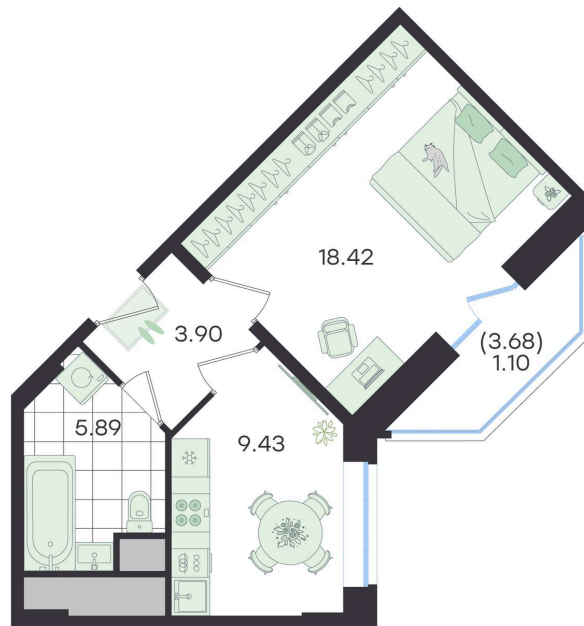

Номер: 256

Отсканируйте QR-код и
смотрите на сайте
g3.group

1 КОМНАТНАЯ

38.74 м²

~~6 059 556 руб.~~**5 453 600 руб.**

В ипотеку от 22 856 руб.

Скидка

Старт продаж!

Скидка 10% первым покупателям!

Двор

Проект	Новый Весенний	Корпус	Дом
Этаж	18	Секция	2
Сдача	3 кв. 2027		

14.06.2026 17:52 (Мск)

Не является публичной офертой, цена может быть скорректирована.
Информация взята с сайта «g3.group».

На этаже 18

1 комнатная 38.74 м²

14.06.2026 17:52 (Мск)

Не является публичной офертой, цена может быть скорректирована.
Информация взята с сайта «g3.group».