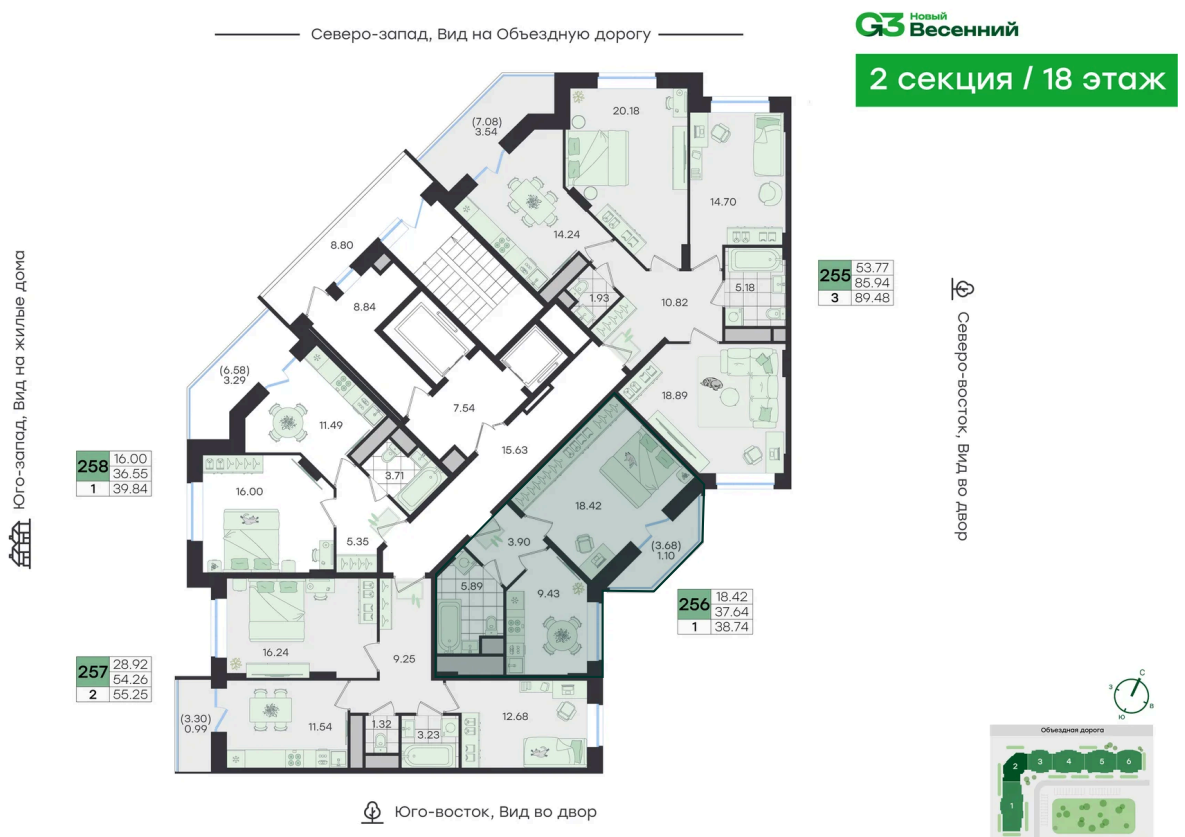

Скидка 10% первым покупателям!

Двор

Проект	Новый Весенний	Корпус	Дом
Этаж	18	Секция	2
Сдача	3 кв. 2027		

14.06.2026 17:52 (Мск)

Не является публичной офертой, цена может быть скорректирована.
Информация взята с сайта «g3.group».

На этаже 18

1 комнатная 38.74 м²

14.06.2026 17:52 (Мск)

Не является публичной офертой, цена может быть скорректирована.
Информация взята с сайта «g3.group».