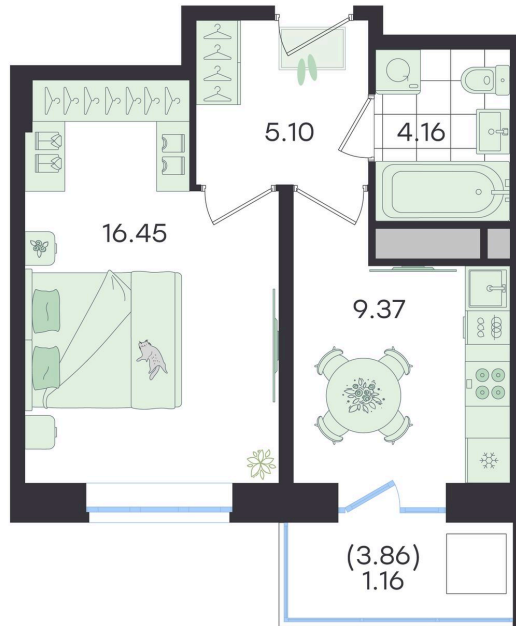

Номер: 301

Отсканируйте QR-код и
смотрите на сайте
g3.group

1 КОМНАТНАЯ

36.24 м²

~~7 128 320 руб.~~**6 415 488 руб.**

В ипотеку от 26 887 руб.

Скидка

Старт продаж!

Скидка 10% первым покупателям!

Чистовая отделка

Чистовая отделка

Двор

Проект	Новый Весенний	Корпус	Дом
Этаж	7	Секция	3
Сдача	3 кв. 2027		

На этаже 7

1 комнатная 36.24 м²

G3 Новый Весенний

3 секция / 7 этаж