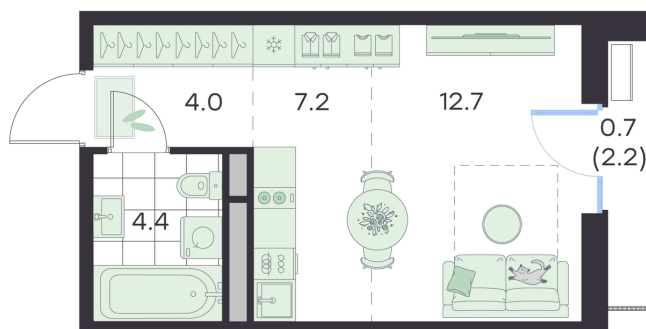

Номер: 81

Студия 29 м²

Отсканируйте QR-код и
смотрите на сайте
g3.group

~~7 501 833 руб.~~

6 751 650 руб.

Скидка

Предчистовая отделка

Старт продаж!

Скидка 10% первым покупателям!

Предчистовая отделка

Дорожный проезд

Европланировка

Проект	Михалевич	Корпус	Корпус 2
Этаж	2	Секция	4
Сдача	4 кв. 2027		

25.06.2026 05:55 (Мск)

Не является публичной офертой, цена может быть скорректирована.
Информация взята с сайта «g3.group».

На этаже 2

Студия 29 м²

Северо-запад, Вид во двор

Юго-восток, Дорожный проезд

G3 Михалевич
4 секция / 2 этаж

25.06.2026 05:55 (Мск)

Не является публичной офертой, цена может быть скорректирована.
Информация взята с сайта «g3.group».