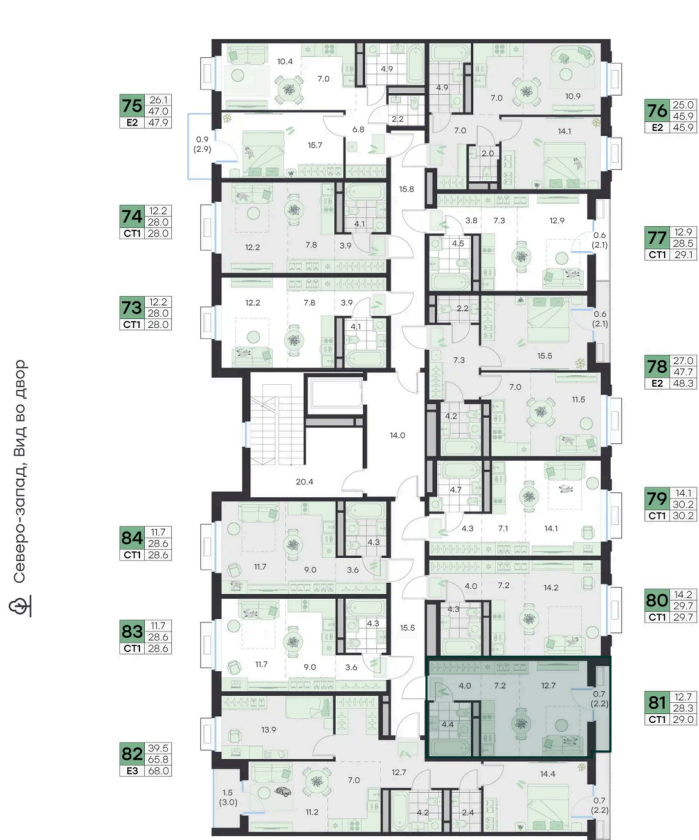

Номер: 81

Студия 29 м²

Отсканируйте QR-код и
смотрите на сайте
g3.group

~~7 501 833 руб.~~

6 751 650 руб.

Скидка

Предчистовая отделка

Старт продаж!

Скидка 10% первым покупателям!

Предчистовая отделка

Дорожный проезд

Европланировка

Проект	Михалевич	Корпус	Корпус 2
Этаж	2	Секция	4
Сдача	4 кв. 2027		

25.06.2026 05:55 (Мск)

Не является публичной офертой, цена может быть скорректирована.
Информация взята с сайта «g3.group».

На этаже 2

Студия 29 м²

Северо-запад, Вид во двор

Юго-восток, Дорожный проезд

G3 Михалевич
4 секция / 2 этаж

25.06.2026 05:55 (Мск)

Не является публичной офертой, цена может быть скорректирована.
Информация взята с сайта «g3.group».

На генплане Корпус 2

Студия 29 м²

25.06.2026 05:55 (Мск)

Не является публичной офертой, цена может быть скорректирована.
Информация взята с сайта «g3.group».