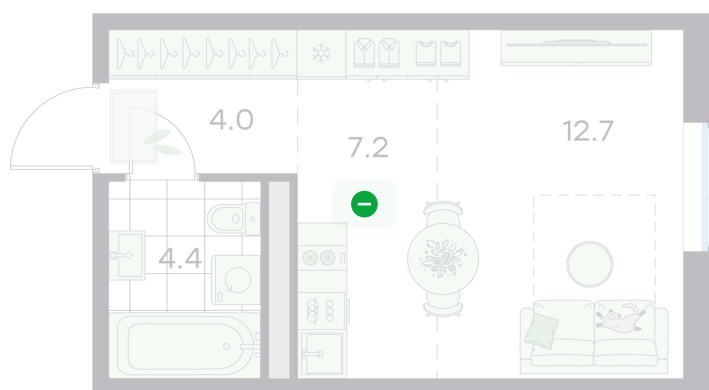

Номер: 80

Студия 28.3 м²

Отсканируйте QR-код и
смотрите на сайте
g3.group

0 руб.

Цена по запросу

В ипотеку от 23 311 руб.

Центральный проезд

Европланировка

Проект	Михалевич	Корпус	Корпус 1
Этаж	1	Секция	4
Сдача	4 кв. 2027		

26.06.2026 13:15 (Мск)

Не является публичной офертой, цена может быть скорректирована.
Информация взята с сайта «g3.group».

На этаже 1

Студия 28.3 м²

G3 Михалевич

4 секция / 1 этаж

26.06.2026 13:15 (Мск)

Не является публичной офертой, цена может быть скорректирована.
Информация взята с сайта «g3.group».

На генплане Корпус 1

Студия 28.3 м²

26.06.2026 13:15 (Мск)