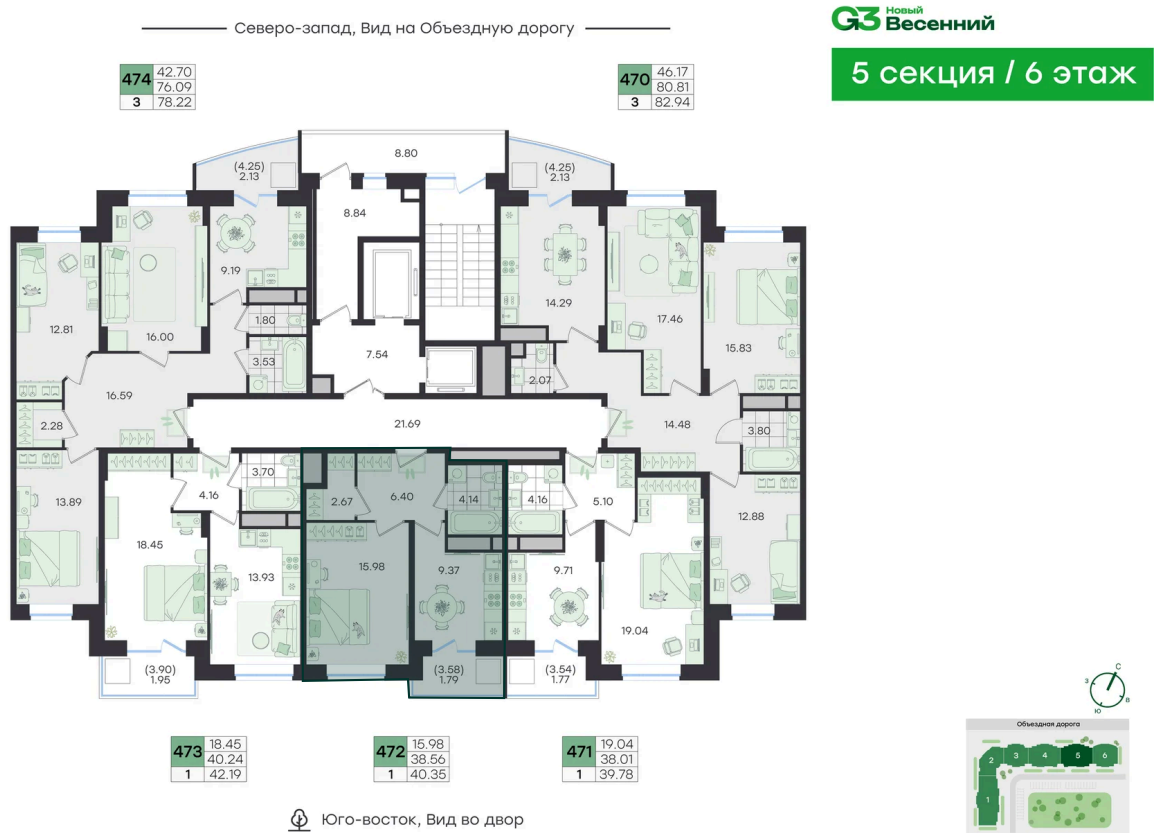

На этаже 6

1 комнатная 40.35 м²

25.06.2026 02:25 (Мск)

Не является публичной офертой, цена может быть скорректирована. Информация взята с сайта «g3.group».