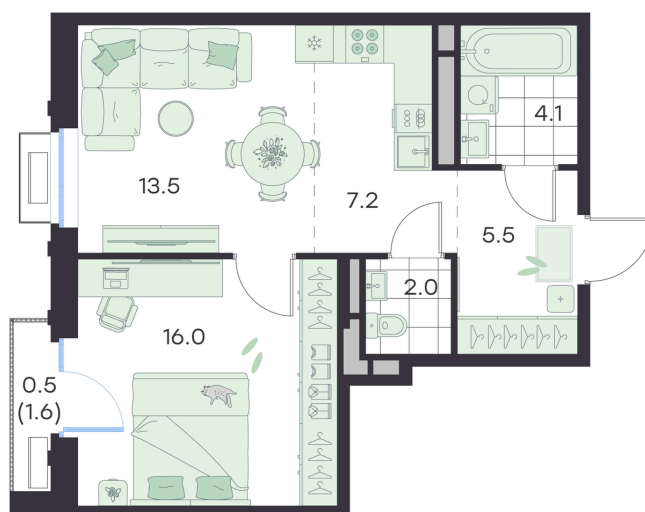

Номер: 162

Отсканируйте QR-код и
смотрите на сайте
g3.group

2 КОМНАТНАЯ

48.8 м²

~~10 346 183 руб.~~**9 311 565 руб.**

В ипотеку от 39 024 руб.

Скидка

Скидка 10% первым покупателям!

Старт продаж!

Центральный проезд

Проект	Михалевич	Корпус	Корпус 2
Этаж	2	Секция	9
Сдача	4 кв. 2027		

На этаже 2

2 комнатная 48.8 м²

На генплане Корпус 2

2 комнатная 48.8 м²

23.04.2026 12:35 (Мск)