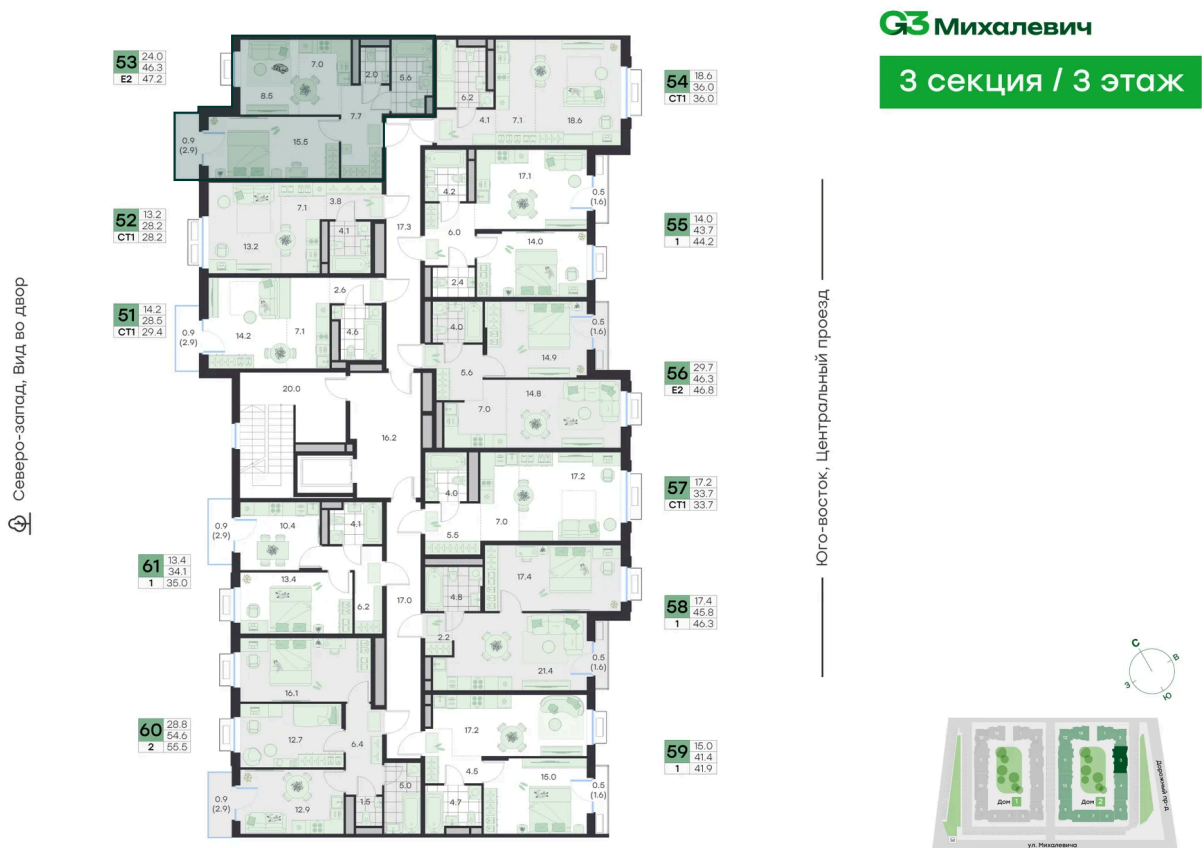

Скидка 10% первым покупателям!

Предчистовая отделка

Двор

Европланировка

Проект	Михалевич	Корпус	Корпус 2
Этаж	3	Секция	3
Сдача	4 кв. 2027		

На этаже 3

2 комнатная 47.2 м²

На генплане Корпус 2

2 комнатная 47.2 м²

24.06.2026 20:28 (Мск)

Не является публичной офертой, цена может быть скорректирована.
Информация взята с сайта «g3.group».