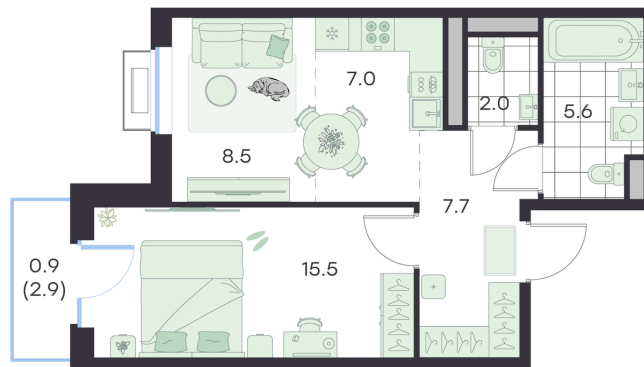

Номер: 53

Отсканируйте QR-код и
смотрите на сайте
g3.group

2 КОМНАТНАЯ

47.2 м²

~~12 278 489 руб.~~**11 050 640 руб.****В ипотеку от 46 312 руб.**

Скидка

Предчистовая отделка

Старт продаж!

Скидка 10% первым покупателям!

Предчистовая отделка

Двор

Европланировка

Проект	Михалевич	Корпус	Корпус 2
Этаж	3	Секция	3
Сдача	4 кв. 2027		

На этаже 3

2 комнатная 47.2 м²

На генплане Корпус 2