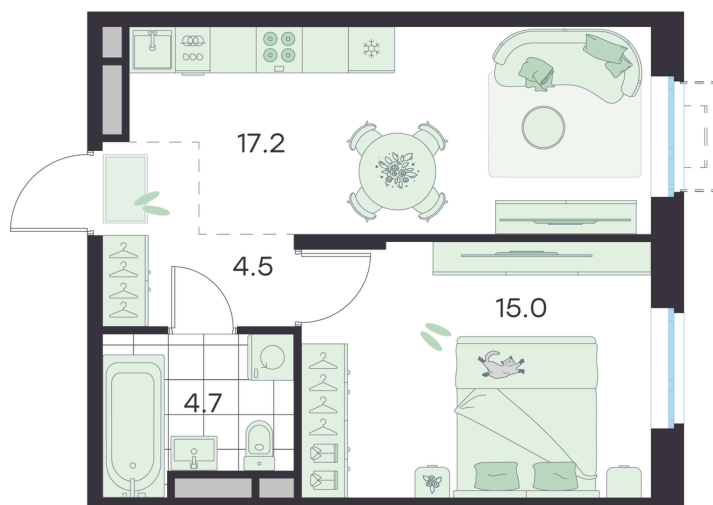

Номер: 38

Отсканируйте QR-код и
смотрите на сайте
g3.group

1 КОМНАТНАЯ

41.4 м²

~~9 237 661 руб.~~**8 313 895 руб.**

Скидка

Старт продаж!

Скидка 10% первым покупателям!

Центральный проезд

Проект	Михалевич	Корпус	Корпус 1
Этаж	1	Секция	3
Сдача	4 кв. 2027		

30.06.2026 20:08 (Мск)

Не является публичной офертой, цена может быть скорректирована.
Информация взята с сайта «g3.group».

На этаже 1

1 комнатная 41.4 м²

30.06.2026 20:08 (Мск)

Не является публичной офертой, цена может быть скорректирована.
Информация взята с сайта «g3.group».

На генплане Корпус 1

1 комнатная 41.4 м²

30.06.2026 20:08 (Мск)