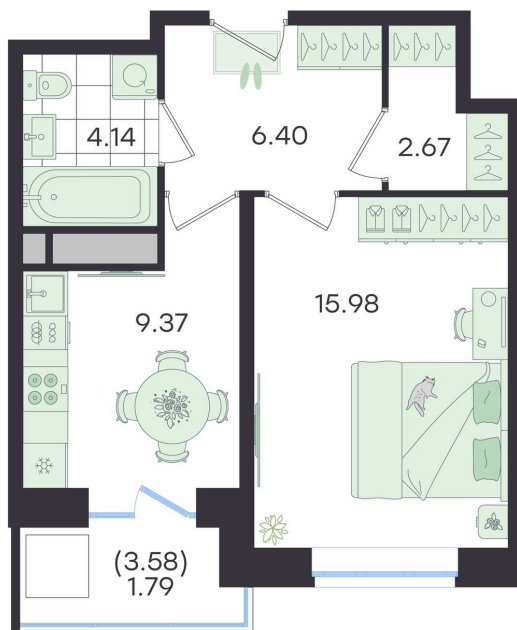

Номер: 447

Отсканируйте QR-код и
смотрите на сайте
g3.group

1 КОМНАТНАЯ

40.35 м²

~~9 201 750 руб.~~**8 281 575 руб.**

В ипотеку от 34 707 руб.

Скидка

Чистовая отделка

Старт продаж!

Скидка 10% первым покупателям!

Чистовая отделка

Двор

Проект	Новый Весенний	Корпус	Дом
Этаж	20	Секция	4
Сдача	3 кв. 2027		

25.06.2026 07:32 (Мск)

Не является публичной офертой, цена может быть скорректирована.
Информация взята с сайта «g3.group».

На этаже 20

1 комнатная 40.35 м²

G3 Новый Весенний

4 секция / 20 этаж

25.06.2026 07:32 (Мск)

Не является публичной офертой, цена может быть скорректирована.
Информация взята с сайта «g3.group».