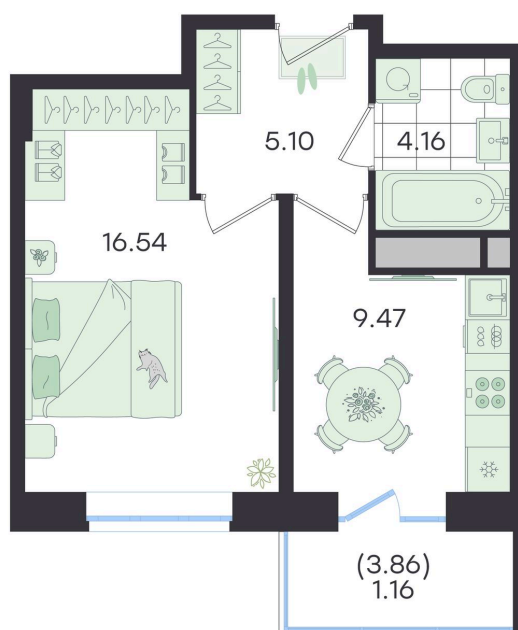

Номер: 289

Отсканируйте QR-код и
смотрите на сайте
g3.group

1 КОМНАТНАЯ

36.43 м²

7 717 427 руб.

В ипотеку от 32 343 руб.

Скидка 10% первым покупателям!

Чистовая отделка

Старт продаж!

Чистовая отделка

Двор

Проект	Новый Весенний	Корпус	Дом
Этаж	4	Секция	3
Сдача	3 кв. 2027		

13.04.2026 16:58 (Мск)

Не является публичной офертой, цена может быть скорректирована. Информация взята с сайта «g3.group»

На этаже 4

1 комнатная 36.43 м²

G3 Новый Весенний

3 секция / 4 этаж

13.04.2026 16:58 (Мск)

Не является публичной офертой, цена может быть скорректирована. Информация взята с сайта «g3.group»