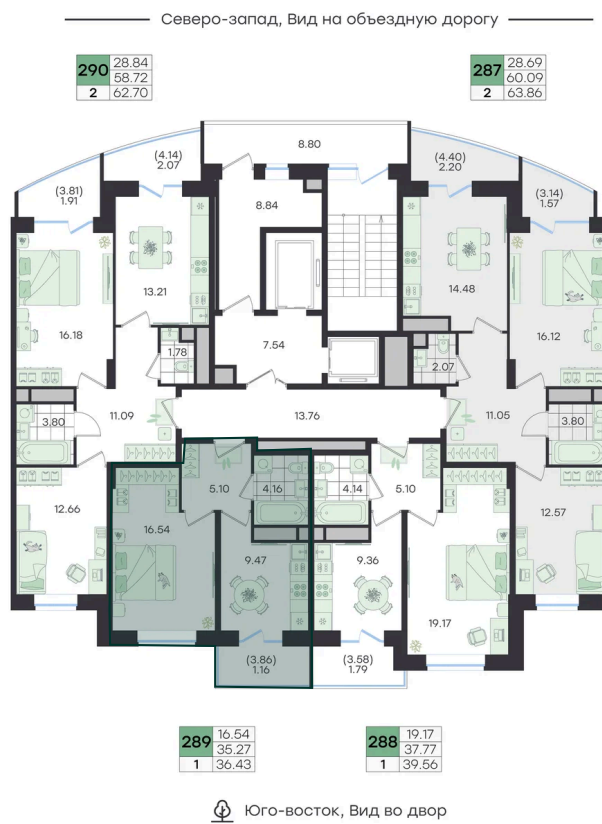

Номер: 289

Отсканируйте QR-код и
смотрите на сайте
g3.group

1 КОМНАТНАЯ

36.43 м²

7 717 427 руб.

В ипотеку от 32 343 руб.

Скидка 10% первым покупателям!

Чистовая отделка

Старт продаж!

Чистовая отделка

Двор

Проект	Новый Весенний	Корпус	Дом
Этаж	4	Секция	3
Сдача	3 кв. 2027		

13.04.2026 16:58 (Мск)

Не является публичной офертой, цена может быть скорректирована. Информация взята с сайта «g3.group»

На этаже 4

1 комнатная 36.43 м²

G3 Новый Весенний

3 секция / 4 этаж

13.04.2026 16:58 (Мск)

Не является публичной офертой, цена может быть скорректирована. Информация взята с сайта «g3.group»