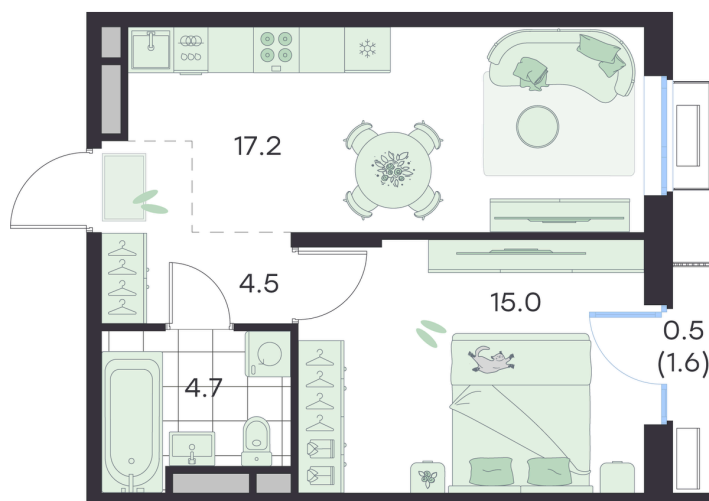

Номер: 59

Отсканируйте QR-код и
смотрите на сайте
g3.group

1 КОМНАТНАЯ

41.9 м²

~~9 456 801 руб.~~**8 511 121 руб.**

Скидка

Старт продаж!

Скидка 10% первым покупателям!

Центральный проезд

Проект	Михалевич	Корпус	Корпус 1
Этаж	3	Секция	3
Сдача	4 кв. 2027		

30.06.2026 20:14 (Мск)

Не является публичной офертой, цена может быть скорректирована.
Информация взята с сайта «g3.group».

На этаже 3

1 комнатная 41.9 м²

30.06.2026 20:14 (Мск)

Не является публичной офертой, цена может быть скорректирована.
Информация взята с сайта «g3.group».

На генплане Корпус 1

1 комнатная 41.9 м²

30.06.2026 20:14 (Мск)