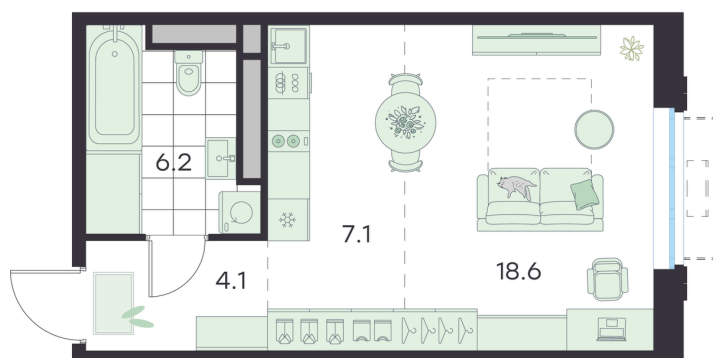

Номер: 34

Студия 36 м²

Отсканируйте QR-код и
смотрите на сайте
g3.group

~~7 849 333 руб.~~**7 064 400 руб.**

В ипотеку от 29 606 руб.

Скидка

Старт продаж!

Скидка 10% первым покупателям!

Центральный проезд

Европланировка

Проект	Михалевич	Корпус	Корпус 1
Этаж	1	Секция	3
Сдача	4 кв. 2027		

25.06.2026 01:38 (Мск)

Не является публичной офертой, цена может быть скорректирована.
Информация взята с сайта «g3.group».

На этаже 1

Студия 36 м²

25.06.2026 01:38 (Мск)

Не является публичной офертой, цена может быть скорректирована.
Информация взята с сайта «g3.group».

На генплане Корпус 1

Студия 36 м²

25.06.2026 01:38 (Мск)

Не является публичной офертой, цена может быть скорректирована.
Информация взята с сайта «g3.group».