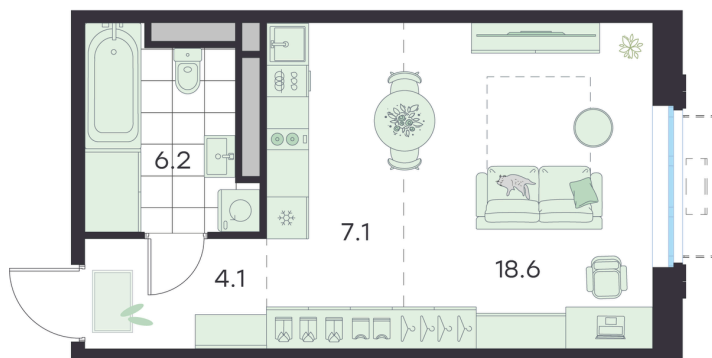

Номер: 34

Студия 36 м²

Отсканируйте QR-код и
смотрите на сайте
g3.group

~~7 849 333 руб.~~

7 064 400 руб.

В ипотеку от 29 606 руб.

Скидка

Старт продаж!

Скидка 10% первым покупателям!

Центральный проезд

Европланировка

Проект	Михалевич	Корпус	Корпус 1
Этаж	1	Секция	3
Сдача	4 кв. 2027		

25.06.2026 02:16 (Мск)

Не является публичной офертой, цена может быть скорректирована.
Информация взята с сайта «g3.group».

На этаже 1

Студия 36 м²

25.06.2026 02:16 (Мск)

Не является публичной офертой, цена может быть скорректирована.
Информация взята с сайта «g3.group».

На генплане Корпус 1

Студия 36 м²

25.06.2026 02:16 (Мск)

Не является публичной офертой, цена может быть скорректирована.
Информация взята с сайта «g3.group».