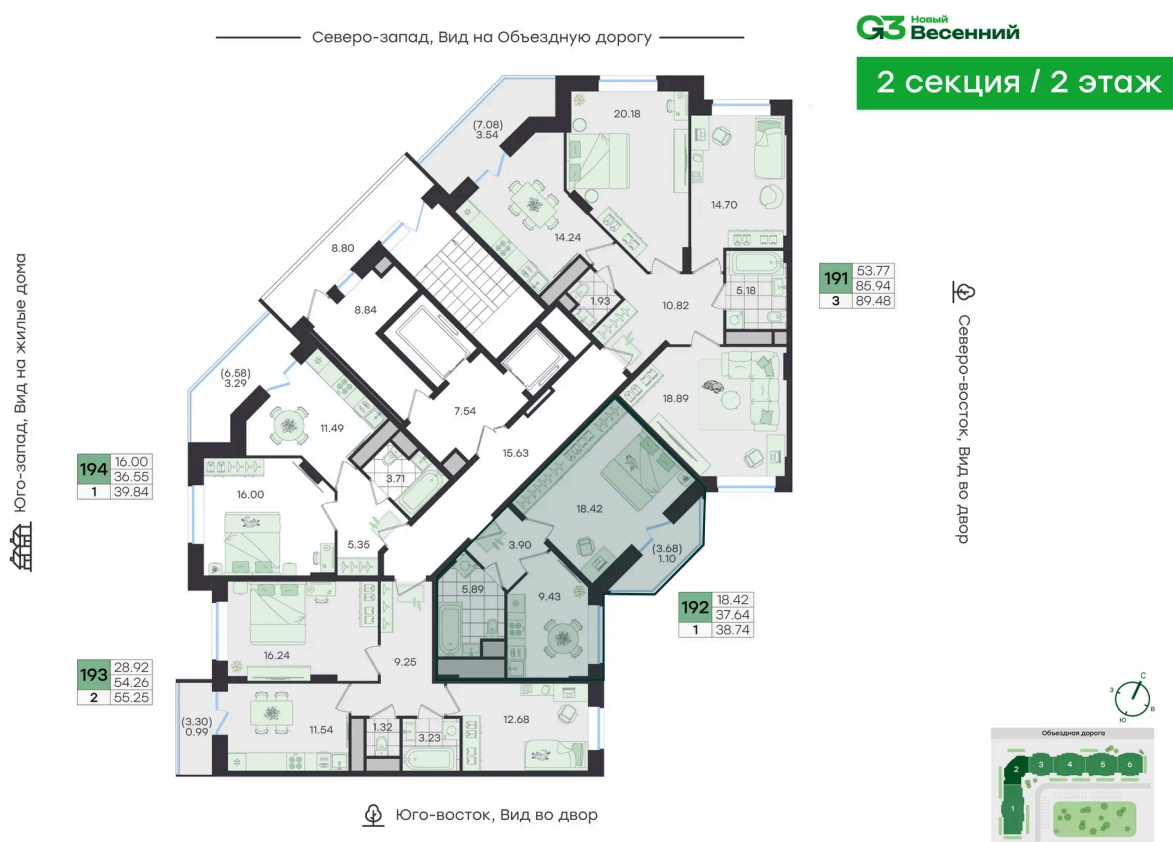

## 38.74 м<sup>2</sup>

~~5 715 200 руб.~~**5 143 680 руб.**

В ипотеку от 21 557 руб.

Скидка

Старт продаж!

Скидка 10% первым покупателям!

Жилые дома

Проект	Новый Весенний	Корпус	Дом
Этаж	2	Секция	2
Сдача	3 кв. 2027		

# На этаже 2

1 комнатная 38.74 м<sup>2</sup>

30.04.2026 15:12 (Мск)

Не является публичной офертой, цена может быть скорректирована. Информация взята с сайта «g3.group»