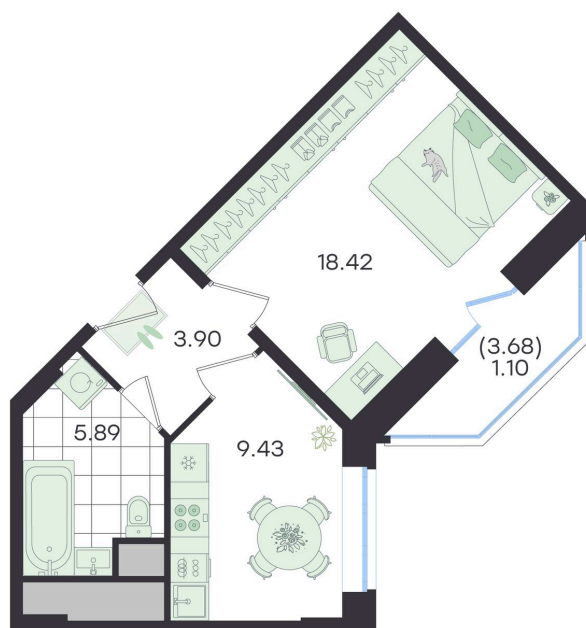

## 38.74 м<sup>2</sup>

~~5 715 200 руб.~~**5 143 680 руб.**

В ипотеку от 21 557 руб.

Скидка

Старт продаж!

Скидка 10% первым покупателям!

Жилые дома

Проект	Новый Весенний	Корпус	Дом
Этаж	2	Секция	2
Сдача	3 кв. 2027		