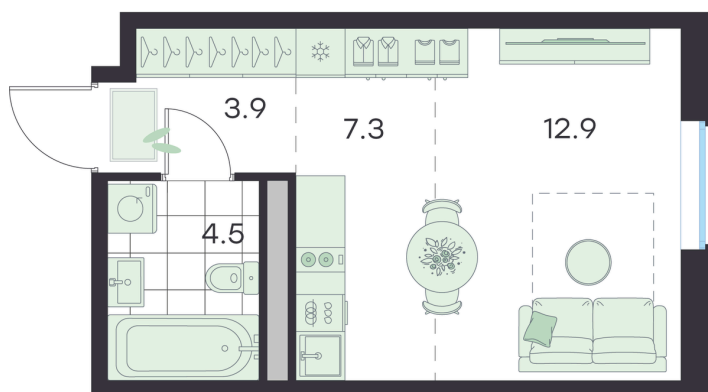

Номер: 77

Студия 28.6 м²

Отсканируйте QR-код и
смотрите на сайте
g3.group

~~6 422 777 руб.~~**5 780 500 руб.**

В ипотеку от 24 226 руб.

Скидка

Старт продаж!

Скидка 10% первым покупателям!

Центральный проезд

Европланировка

Проект	Михалевич	Корпус	Корпус 1
Этаж	1	Секция	4
Сдача	4 кв. 2027		

24.06.2026 05:57 (Мск)

Не является публичной офертой, цена может быть скорректирована.
Информация взята с сайта «g3.group».

На этаже 1

Студия 28.6 м²

G3 Михалевич

4 секция / 1 этаж

24.06.2026 05:57 (Мск)

Не является публичной офертой, цена может быть скорректирована.
Информация взята с сайта «g3.group».

На генплане Корпус 1

Студия 28.6 м²