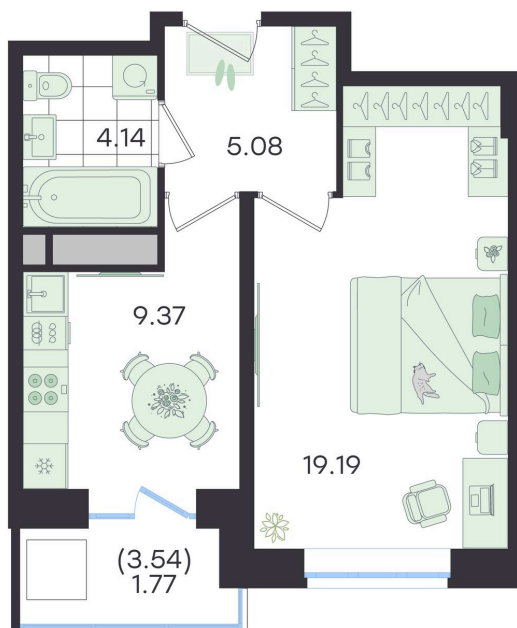

Номер: 594

Отсканируйте QR-код и
смотрите на сайте
g3.group

1 комнатная 39.55 м²

~~7 846 084 руб.~~**7 061 476 руб.**

Скидка

Скидка 10% первым 30-ти покупателям!

Старт продаж

White Box

Двор

Корпус

Дом

Этаж

14

Секция

6

Сдача

3 кв. 2027

09.02.2026 22:22 (Мск)

Не является публичной офертой, цена может быть
скорректирована. Информация взята с сайта «g3.group»

На этаже 14

1 комнатная 39.55 м²

G3 Новый Весенний

6 секция / 14 этаж

09.02.2026 22:22 (Мск)