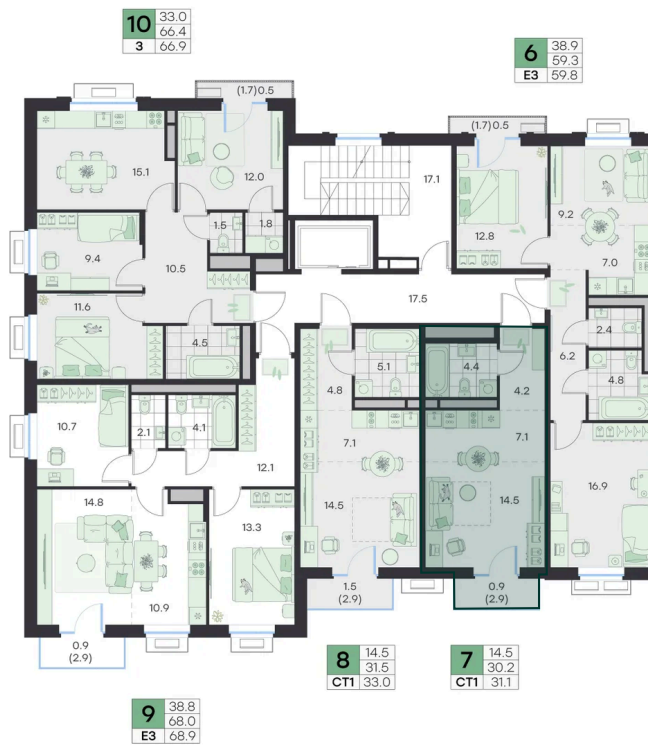

Чистовая отделка

Двор

Европланировка

Проект	Михалевич	Корпус	Корпус 1
Этаж	3	Секция	1
Сдача	4 кв. 2027		

25.06.2026 14:24 (Мск)

Не является публичной офертой, цена может быть скорректирована.
Информация взята с сайта «g3.group».

На этаже 3

Студия 31.1 м²

Северо-восток, Вторая очередь строительства

G3 Михалевич

1 секция / 3 этаж

Юго-запад, Вид во двор

25.06.2026 14:24 (Мск)

Не является публичной офертой, цена может быть скорректирована.
Информация взята с сайта «g3.group».

На генплане Корпус 1

Студия 31.1 м²

25.06.2026 14:24 (Мск)

Не является публичной офертой, цена может быть скорректирована.
Информация взята с сайта «g3.group».