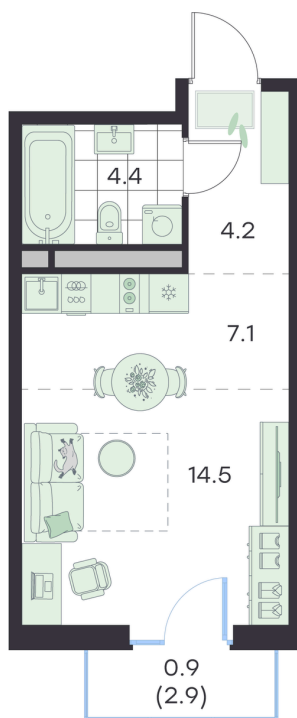

Номер: 7

Студия 31.1 м²

Отсканируйте QR-код и
смотрите на сайте
g3.group

~~8 928 279 руб.~~

8 035 451 руб.

В ипотеку от 33 676 руб.

Скидка

Старт продаж!

Скидка 10% первым покупателям!

Чистовая отделка

Чистовая отделка

Двор

Европланировка

Проект	Михалевич	Корпус	Корпус 1
Этаж	3	Секция	1
Сдача	4 кв. 2027		

25.06.2026 14:24 (Мск)

Не является публичной офертой, цена может быть скорректирована.
Информация взята с сайта «g3.group».