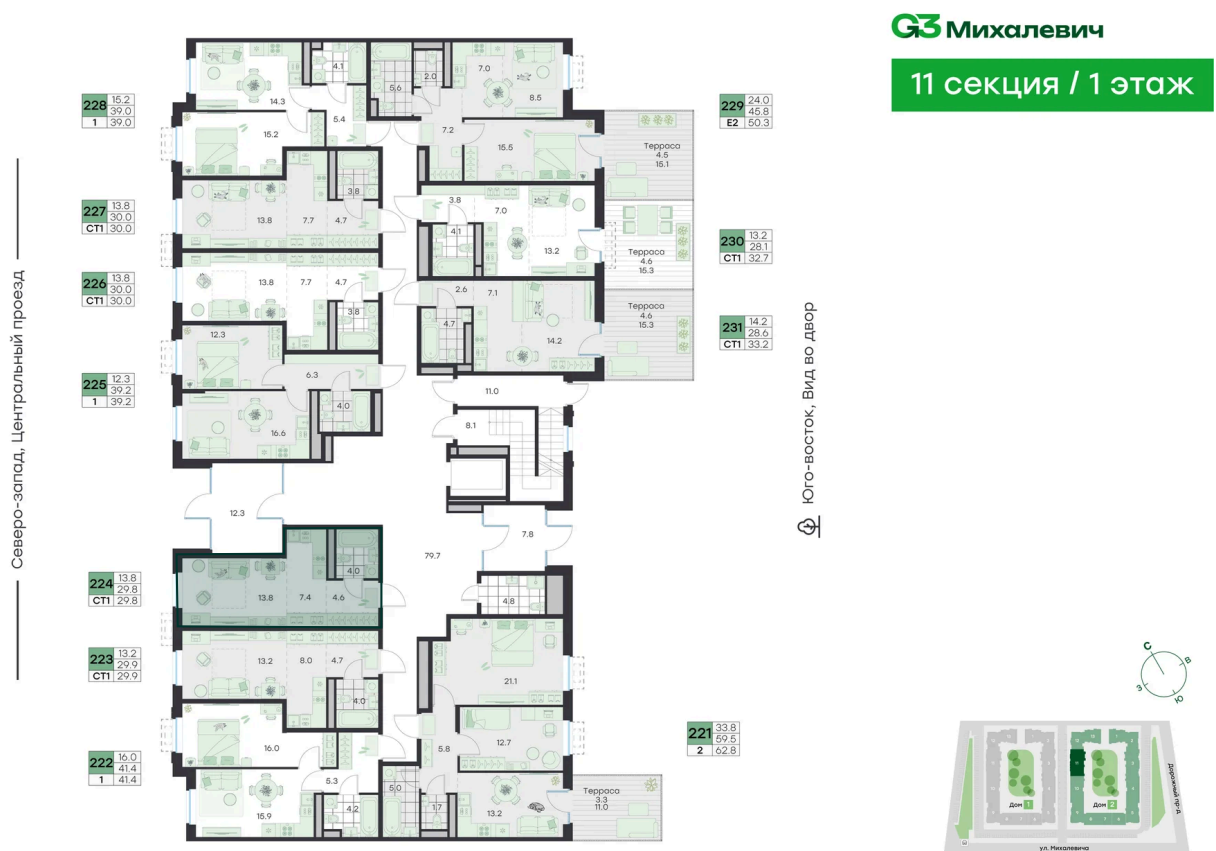

Центральный проезд

Европланировка

Проект	Михалевич	Корпус	Корпус 2
Этаж	1	Секция	11
Сдача	4 кв. 2027		

24.06.2026 07:14 (Мск)

Не является публичной офертой, цена может быть скорректирована.
Информация взята с сайта «g3.group».

На этаже 1

Студия 29.8 м²

24.06.2026 07:14 (Мск)

Не является публичной офертой, цена может быть скорректирована. Информация взята с сайта «g3.group».

На генплане Корпус 2

Студия 29.8 м²

24.06.2026 07:14 (Мск)