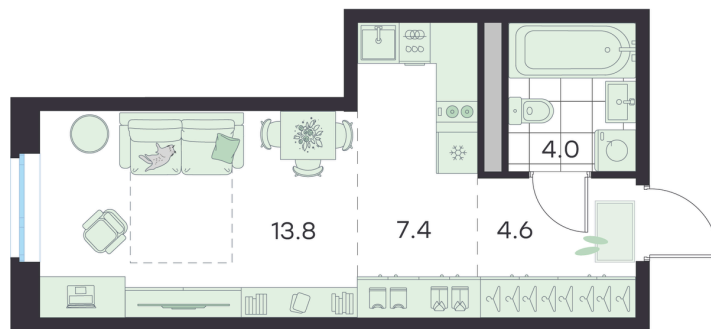

Номер: 224

Отсканируйте QR-код и
смотрите на сайте
g3.group

Студия 29.8 м²

~~6 541 819 руб.~~**5 887 637 руб.**

В ипотеку от 24 675 руб.

Скидка

Старт продаж!

Скидка 10% первым покупателям!

Центральный проезд

Европланировка

Проект	Михалевич	Корпус	Корпус 2
Этаж	1	Секция	11
Сдача	4 кв. 2027		

24.06.2026 07:14 (Мск)

Не является публичной офертой, цена может быть скорректирована.
Информация взята с сайта «g3.group».

На этаже 1

Студия 29.8 м²

24.06.2026 07:14 (Мск)

Не является публичной офертой, цена может быть скорректирована. Информация взята с сайта «g3.group».

На генплане Корпус 2

Студия 29.8 м²

24.06.2026 07:14 (Мск)