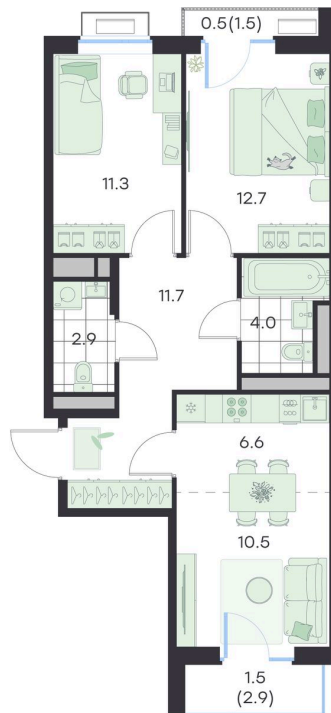

Номер: 277

3 КОМНАТНАЯ

61.7 м²

Отсканируйте QR-код и
смотрите на сайте
g3.group

~~15 856 161 руб.~~

13 653 545 руб.

В ипотеку от 57 221 руб.

Скидка

Скидка 10% первым покупателям!

Старт продаж!

Чистовая отделка

Чистовая отделка

Вторая очередь/Двор

Проект	Михалевич	Корпус	Корпус 1
Этаж	2	Секция	12

21.05.2026 03:35 (Мск)

Не является публичной офертой, цена может быть скорректирована.
Информация взята с сайта «g3.group».

На этаже 2

3 комнатная 61.7 м²

Северо-восток, Вторая очередь строительства

G3 Михалевич

12 секция / 2 этаж

Северо-запад, Вид на сквер

Юго-восток, Вид во двор

21.05.2026 03:35 (Мск)

Не является публичной офертой, цена может быть скорректирована. Информация взята с сайта «g3.group».

На генплане Корпус 1

3 комнатная 61.7 м²

21.05.2026 03:35 (Мск)

Не является публичной офертой, цена может быть скорректирована.
Информация взята с сайта «g3.group».