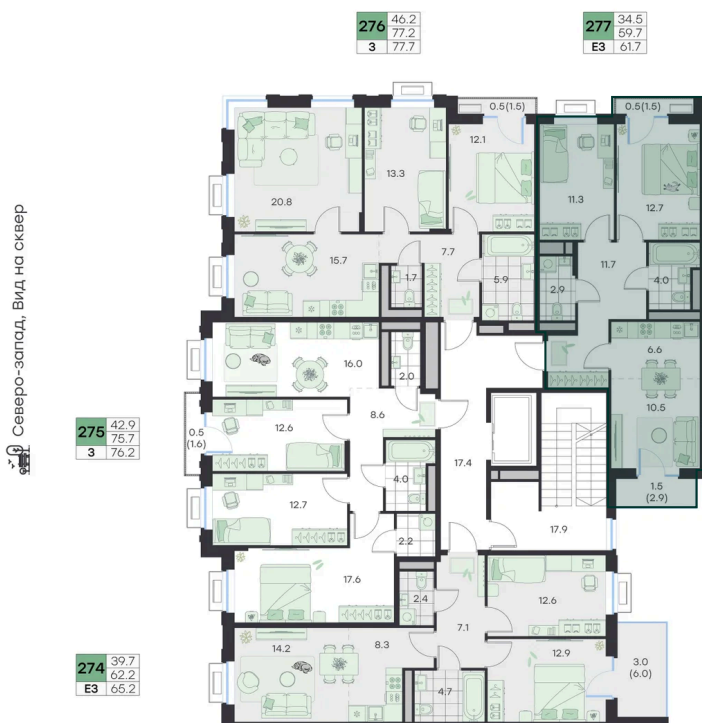

Номер: 277

3 КОМНАТНАЯ

61.7 м²

Отсканируйте QR-код и
смотрите на сайте
g3.group

~~15 856 161 руб.~~

13 653 545 руб.

В ипотеку от 57 221 руб.

Скидка

Скидка 10% первым покупателям!

Старт продаж!

Чистовая отделка

Чистовая отделка

Вторая очередь/Двор

Проект	Михалевич	Корпус	Корпус 1
Этаж	2	Секция	12

21.05.2026 03:35 (Мск)

Не является публичной офертой, цена может быть скорректирована.
Информация взята с сайта «g3.group».

На этаже 2

3 комнатная 61.7 м²

Северо-восток, Вторая очередь строительства

G3 Михалевич

12 секция / 2 этаж

Северо-запад, Вид на сквер

Юго-восток, Вид во двор

21.05.2026 03:35 (Мск)

Не является публичной офертой, цена может быть скорректирована. Информация взята с сайта «g3.group».

На генплане Корпус 1

3 комнатная 61.7 м²

21.05.2026 03:35 (Мск)

Не является публичной офертой, цена может быть скорректирована.
Информация взята с сайта «g3.group».