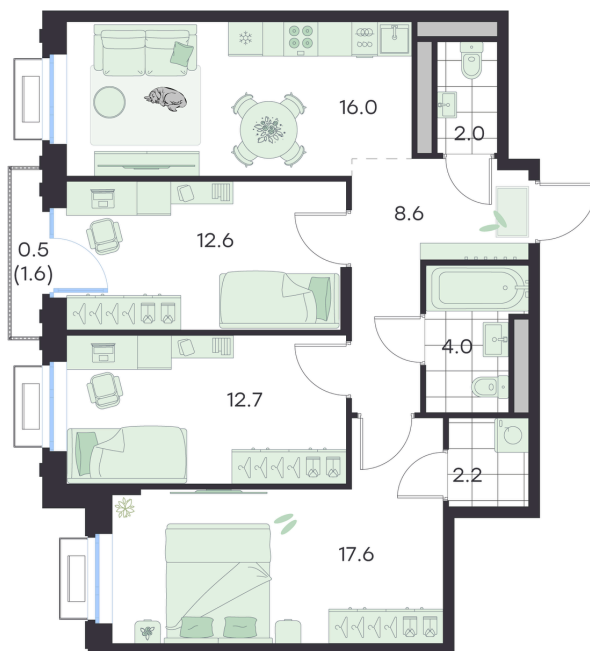

## 76.2 м<sup>2</sup>

~~18 254 786 руб.~~**16 429 307 руб.**

В ипотеку от 78 704 руб.

Скидка

Скидка 10% первым покупателям!

Старт продаж!

Центральный проезд

Проект	Михалевич	Корпус	Корпус 2
Этаж	4	Секция	12
Сдача	4 кв. 2027		

## На этаже 4

3 комнатная 76.2 м<sup>2</sup>

Северо-восток, Вторая очередь строительства

G3 Михалевич

12 секция / 4 этаж

# На генплане Корпус 2

3 комнатная 76.2 м<sup>2</sup>

29.04.2026 10:35 (Мск)

Не является публичной офертой, цена может быть скорректирована. Информация взята с сайта «g3.group»