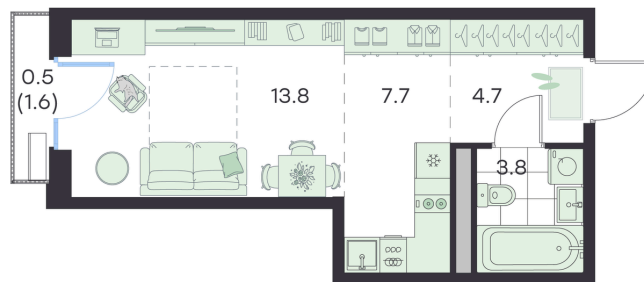

Номер: 252

Отсканируйте QR-код и
смотрите на сайте
g3.group

Студия 30.5 м²

~~7 085 256 руб.~~**6 376 730 руб.**

В ипотеку от 26 724 руб.

Скидка

Старт продаж!

Скидка 10% первым покупателям!

Центральный проезд

Европланировка

Проект	Михалевич	Корпус	Корпус 2
Этаж	3	Секция	11
Сдача	4 кв. 2027		

24.06.2026 15:12 (Мск)

Не является публичной офертой, цена может быть скорректирована.
Информация взята с сайта «g3.group».

На этаже 3

Студия 30.5 м²

24.06.2026 15:12 (Мск)

Не является публичной офертой, цена может быть скорректирована.
Информация взята с сайта «g3.group».

На генплане Корпус 2

Студия 30.5 м²

24.06.2026 15:12 (Мск)