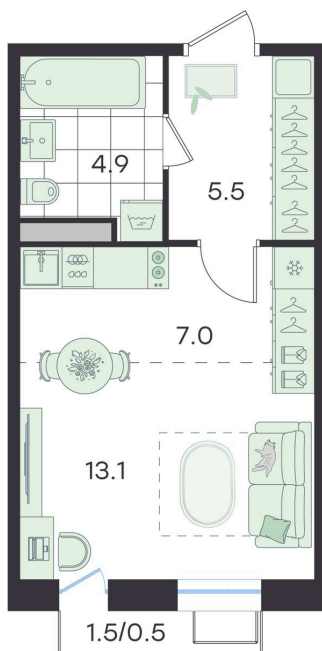

# Студия 31.6 м<sup>2</sup>

Отсканируйте QR-код и  
смотрите на сайте  
g3.group

~~8 365 789 руб.~~**7 780 184 руб.**

Скидка

Дом готов! Ключи сразу

Двор

Проект	Театральный	Корпус	Корпус 2
Этаж	4	Секция	4
Сдача	Сдан		

# На этаже 4

Студия 31.6 м<sup>2</sup>

Северо-восток, частный сектор

G3 Театральный

4 секция / 4 этаж

Юго-запад, двор

14.06.2026 00:46 (Мск)

Не является публичной офертой, цена может быть скорректирована.  
Информация взята с сайта «g3.group».

# На генплане Корпус 2

Студия 31.6 м<sup>2</sup>

14.06.2026 00:46 (Мск)

Не является публичной офертой, цена может быть скорректирована.  
Информация взята с сайта «g3.group».