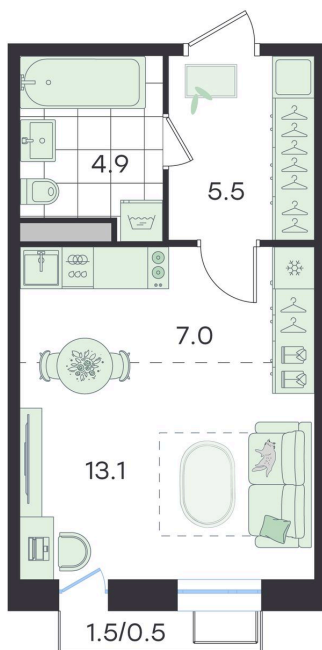

# Студия 31 м<sup>2</sup>

Отсканируйте QR-код и  
смотрите на сайте  
g3.group

~~8 272 789 руб.~~**7 445 510 руб.**

В ипотеку от 31 204 руб.

Скидка

Скидка при 100% оплате

Двор

Проект	Театральный	Корпус	Корпус 2
Этаж	4	Секция	4
Сдача	2 кв. 2026		

# На этаже 4

Студия 31 м<sup>2</sup>

Юго-запад, двор

G3 Театральный

4 секция / 4 этаж

29.04.2026 21:17 (Мск)

Не является публичной офертой, цена может быть скорректирована. Информация взята с сайта «g3.group»