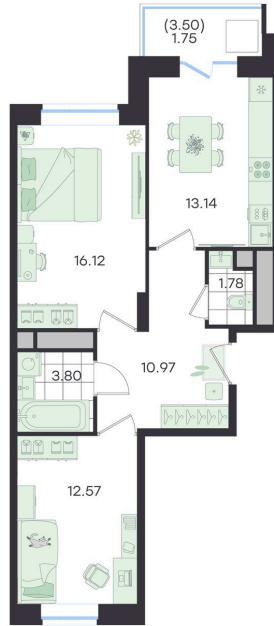

Номер: 310

Отсканируйте QR-код и
смотрите на сайте
g3.group

2 КОМНАТНАЯ 60.13 м²

~~11 591 656 руб.~~**10 432 490 руб.**

В ипотеку от 43 722 руб.

Скидка

Старт продаж!

Скидка 10% первым покупателям!

Чистовая отделка

Чистовая отделка

ул. Объездная дорога

двор

Проект	Новый Весенний	Корпус	Дом
Этаж	9	Секция	3
Сдача	3 кв. 2027		

На этаже 9

2 комнатная 60.13 м²

G3 Новый Весенний

3 секция / 9 этаж