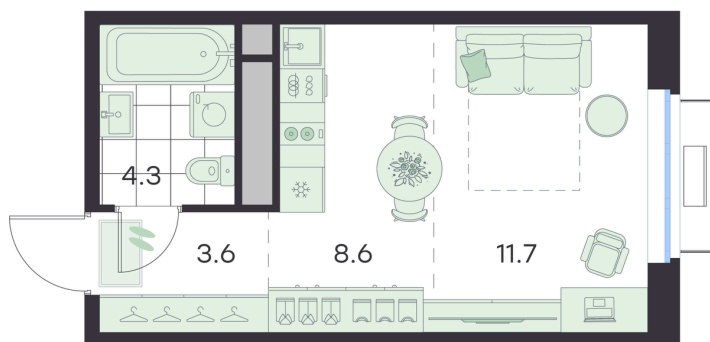

Номер: 185

Студия 28.2 м²

Отсканируйте QR-код и
смотрите на сайте
g3.group

~~7 790 558 руб.~~**7 011 502 руб.**

В ипотеку от 29 385 руб.

Скидка

Старт продаж!

Скидка 10% первым покупателям!

Чистовая отделка

Чистовая отделка

Двор

Европланировка

Проект	Михалевич	Корпус	Корпус 1
Этаж	2	Секция	10
Сдача	4 кв. 2027		

24.06.2026 18:06 (Мск)

Не является публичной офертой, цена может быть скорректирована.
Информация взята с сайта «g3.group».

На этаже 2

Студия 28.2 м²

24.06.2026 18:06 (Мск)

Не является публичной офертой, цена может быть скорректирована.
Информация взята с сайта «g3.group».

На генплане Корпус 1

Студия 28.2 м²

24.06.2026 18:06 (Мск)