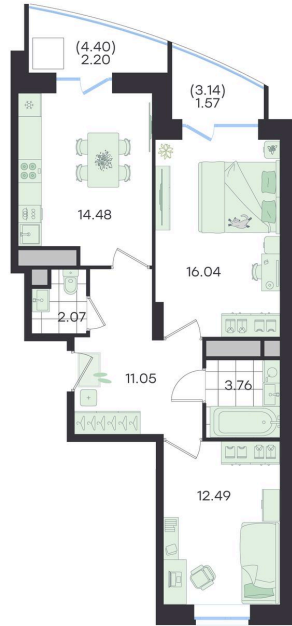

Номер: 601

2 КОМНАТНАЯ

63.66 м²

Отсканируйте QR-код и
смотрите на сайте
g3.group

~~13 012 900 руб.~~**11 711 610 руб.****В ипотеку от 49 082 руб.**

Скидка

Предчистовая отделка

Старт продаж!

Скидка 10% первым покупателям!

Предчистовая отделка

ул. Объездная дорога

двор

Проект	Новый Весенний	Корпус	Дом
Этаж	16	Секция	6
Сдача	3 кв. 2027		

На этаже 16

2 комнатная 63.66 м²

G3 Новый Весенний

6 секция / 16 этаж