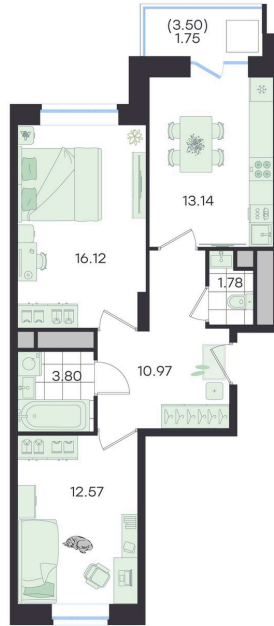

Номер: 564

Отсканируйте QR-код и
смотрите на сайте
g3.group

2 КОМНАТНАЯ 60.13 м²

~~10 622 894 руб.~~**9 560 605 руб.**

В ипотеку от 40 068 руб.

Скидка

Старт продаж!

Скидка 10% первым покупателям!

Предчистовая отделка

Предчистовая отделка

ул. Объездная дорога

двор

Проект	Новый Весенний	Корпус	Дом
Этаж	6	Секция	6
Сдача	3 кв. 2027		

На этаже 6

2 комнатная 60.13 м²

G3 Новый Весенний

6 секция / 6 этаж