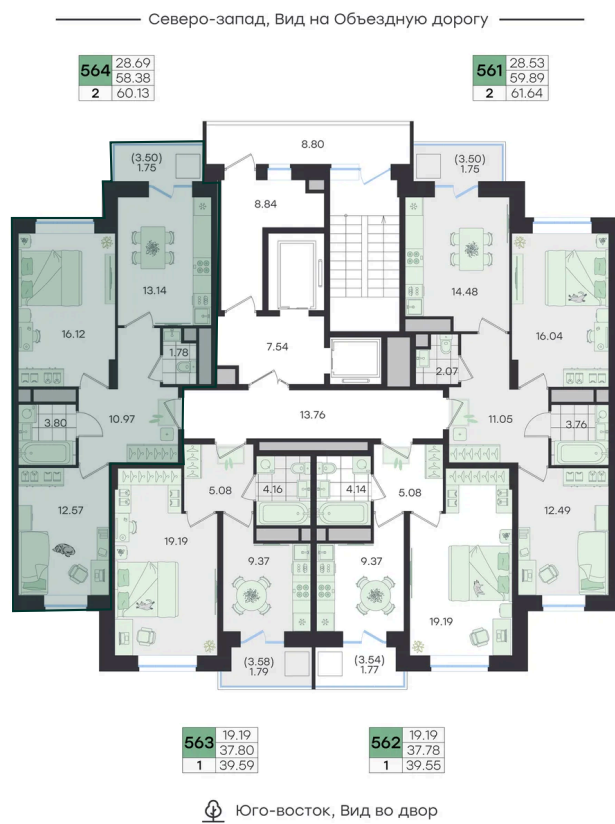

Номер: 564

Отсканируйте QR-код и
смотрите на сайте
g3.group

2 КОМНАТНАЯ 60.13 м²

~~10 622 894 руб.~~**9 560 605 руб.**

В ипотеку от 40 068 руб.

Скидка

Старт продаж!

Скидка 10% первым покупателям!

Предчистовая отделка

Предчистовая отделка

ул. Объездная дорога

двор

Проект	Новый Весенний	Корпус	Дом
Этаж	6	Секция	6
Сдача	3 кв. 2027		

На этаже 6

2 комнатная 60.13 м²

G3 Новый Весенний

6 секция / 6 этаж