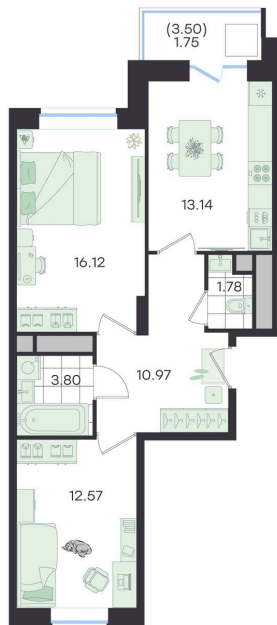

Номер: 564

2 КОМНАТНАЯ

60.13 м²

Отсканируйте QR-код и
смотрите на сайте
g3.group

~~10 622 894 руб.~~**9 560 605 руб.**

В ипотеку от 40 068 руб.

Скидка

Предчистовая отделка

Старт продаж!

Скидка 10% первым покупателям!

Предчистовая отделка

ул. Объездная дорога

двор

Проект	Новый Весенний	Корпус	Дом
Этаж	6	Секция	6
Сдача	3 кв. 2027		

На этаже 6

2 комнатная 60.13 м²

G3 Новый Весенний

6 секция / 6 этаж