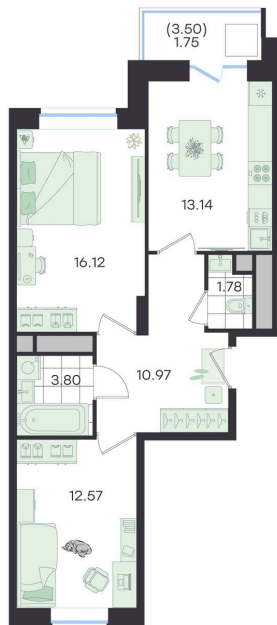

Номер: 564

Отсканируйте QR-код и
смотрите на сайте
g3.group

2 КОМНАТНАЯ 60.13 м²

~~10 622 894 руб.~~**9 560 605 руб.**

В ипотеку от 40 068 руб.

Скидка

Предчистовая отделка

Старт продаж!

Скидка 10% первым покупателям!

Предчистовая отделка

ул. Объездная дорога

двор

Проект	Новый Весенний	Корпус	Дом
Этаж	6	Секция	6
Сдача	3 кв. 2027		

На этаже 6

2 комнатная 60.13 м²

G3 Новый Весенний

6 секция / 6 этаж