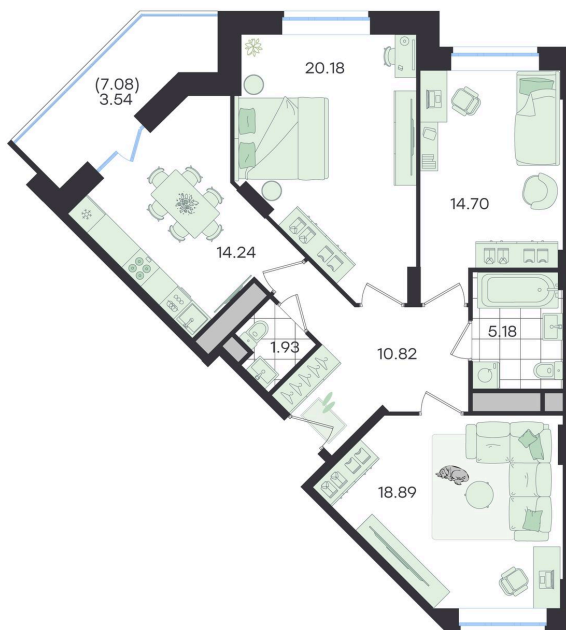

## 89.48 м<sup>2</sup>

~~14 797 533 руб.~~**13 317 780 руб.**

В ипотеку от 55 813 руб.

Скидка

Старт продаж!

Скидка 10% первым покупателям!

ул. Обьездная дорога

двор

# На этаже 19

3 комнатная 89.48 м<sup>2</sup>

25.06.2026 10:22 (Мск)

Не является публичной офертой, цена может быть скорректирована.  
Информация взята с сайта «g3.group».