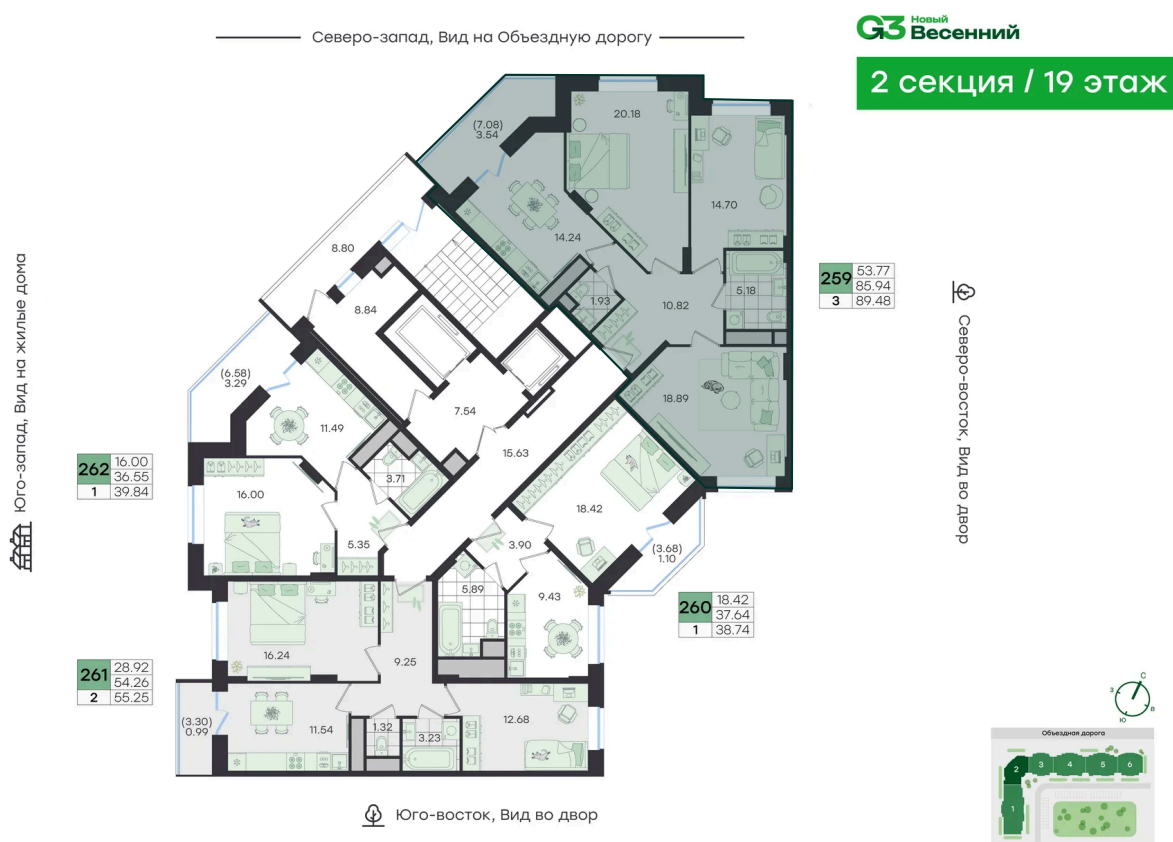

Проект	Новый Весенний	Корпус	Дом
Этаж	19	Секция	2
Сдача	3 кв. 2027		

25.06.2026 10:22 (Мск)

Не является публичной офертой, цена может быть скорректирована.  
Информация взята с сайта «g3.group».

# На этаже 19

3 комнатная 89.48 м<sup>2</sup>

25.06.2026 10:22 (Мск)

Не является публичной офертой, цена может быть скорректирована.  
Информация взята с сайта «g3.group».