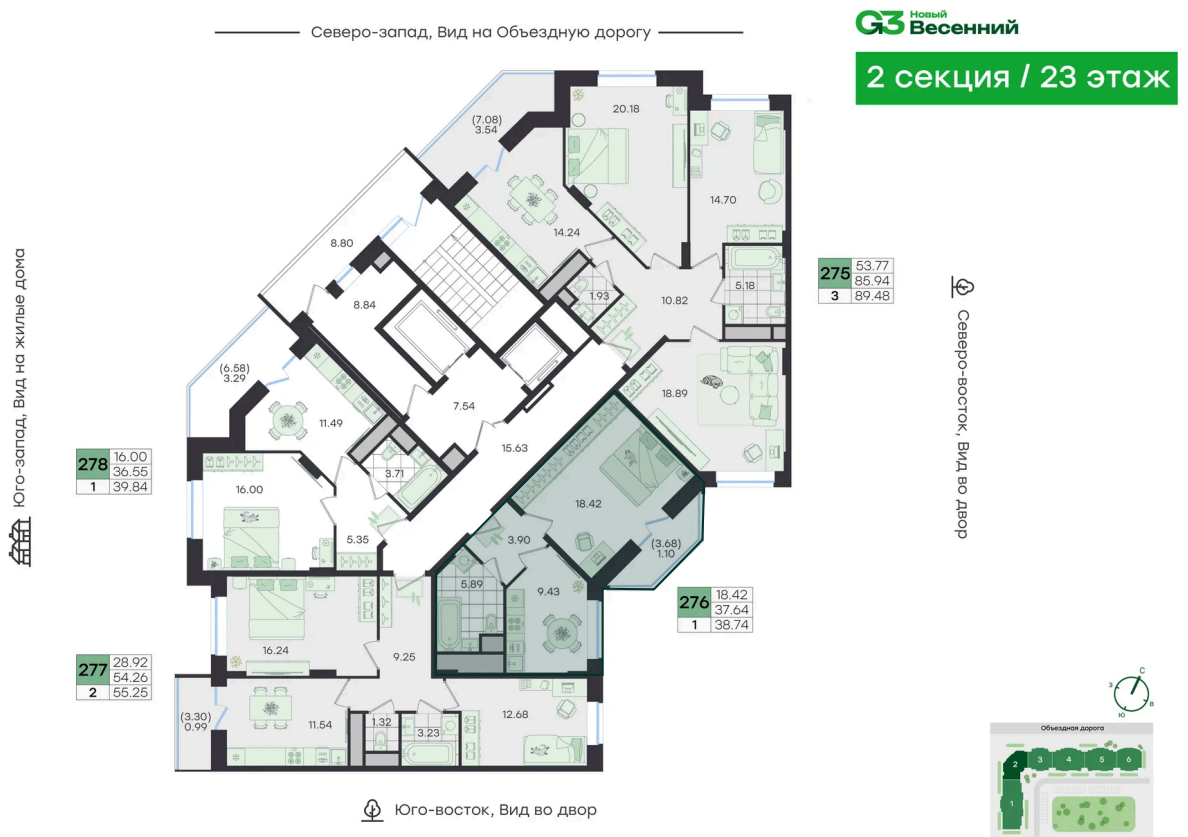

На этаже 23

1 комнатная 38.74 м²

30.04.2026 14:53 (Мск)

Не является публичной офертой, цена может быть скорректирована. Информация взята с сайта «g3.group»