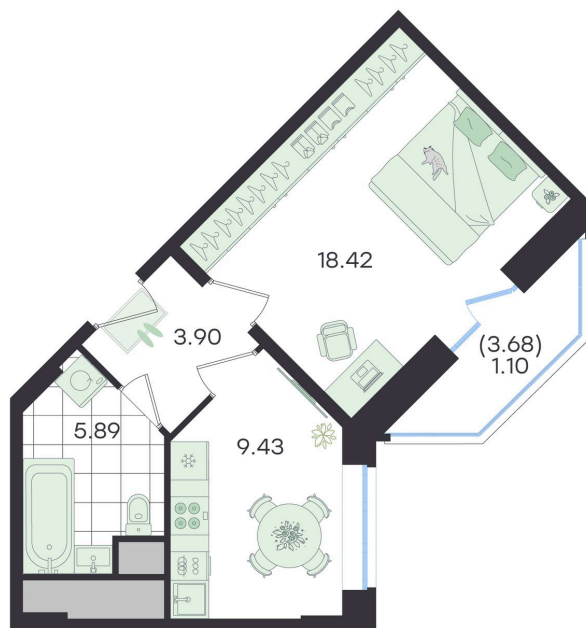

## 38.74 м<sup>2</sup>

~~6 167 167 руб.~~**5 550 450 руб.**

В ипотеку от 23 262 руб.

Скидка

Старт продаж!

Скидка 10% первым покупателям!

Двор

Проект	Новый Весенний	Корпус	Дом
Этаж	23	Секция	2
Сдача	3 кв. 2027		