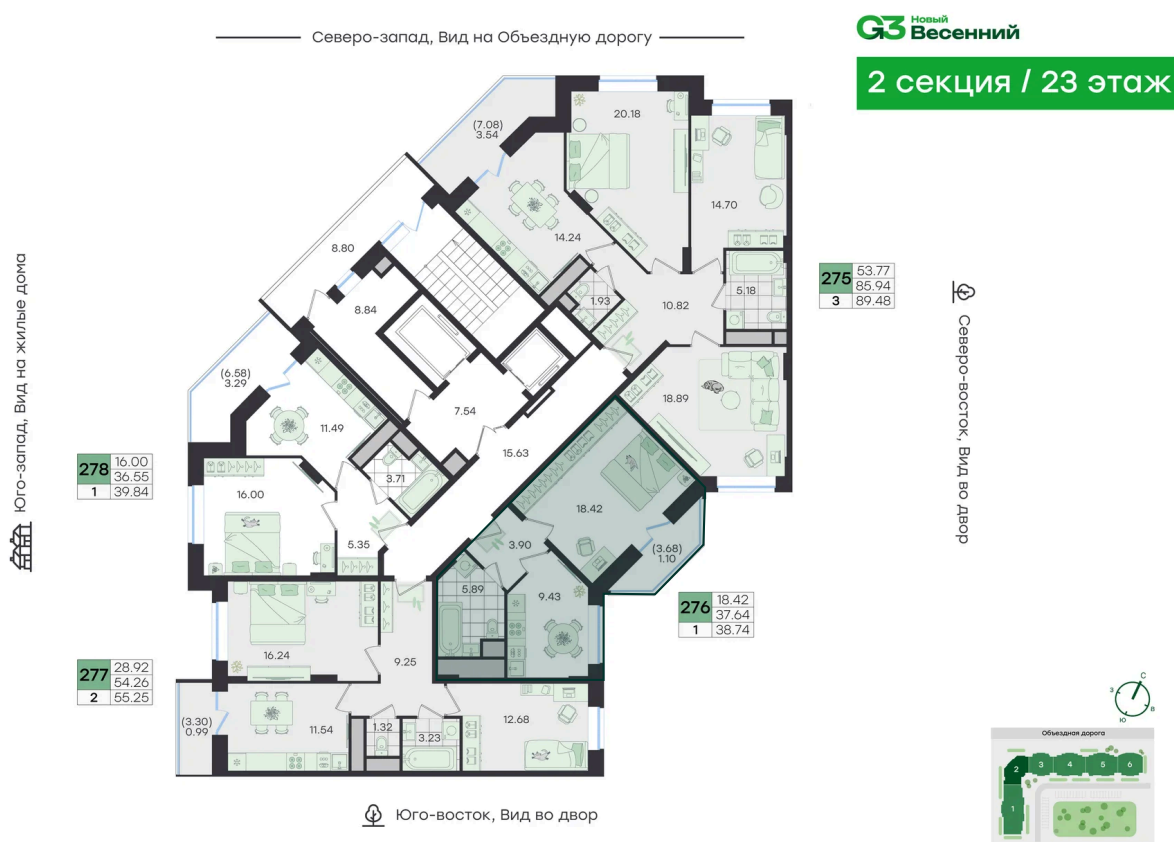

Номер: 276

Отсканируйте QR-код и
смотрите на сайте
g3.group

1 КОМНАТНАЯ

38.74 м²

~~6 167 167 руб.~~**5 550 450 руб.**

В ипотеку от 23 262 руб.

Скидка

Старт продаж!

Скидка 10% первым покупателям!

Двор

Проект	Новый Весенний	Корпус	Дом
Этаж	23	Секция	2
Сдача	3 кв. 2027		

14.06.2026 17:46 (Мск)

Не является публичной офертой, цена может быть скорректирована.
Информация взята с сайта «g3.group».

На этаже 23

1 комнатная 38.74 м²

14.06.2026 17:46 (Мск)

Не является публичной офертой, цена может быть скорректирована.
Информация взята с сайта «g3.group».