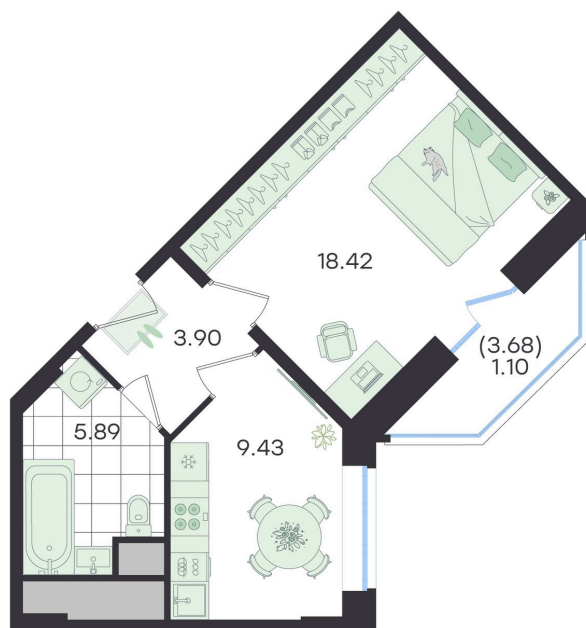

Номер: 276

Отсканируйте QR-код и
смотрите на сайте
g3.group

1 КОМНАТНАЯ

38.74 м²

~~6 167 167 руб.~~**5 550 450 руб.**

В ипотеку от 23 262 руб.

Скидка

Старт продаж!

Скидка 10% первым покупателям!

Двор

Проект	Новый Весенний	Корпус	Дом
Этаж	23	Секция	2
Сдача	3 кв. 2027		

14.06.2026 17:46 (Мск)

Не является публичной офертой, цена может быть скорректирована.
Информация взята с сайта «g3.group».

На этаже 23

1 комнатная 38.74 м²

14.06.2026 17:46 (Мск)

Не является публичной офертой, цена может быть скорректирована.
Информация взята с сайта «g3.group».