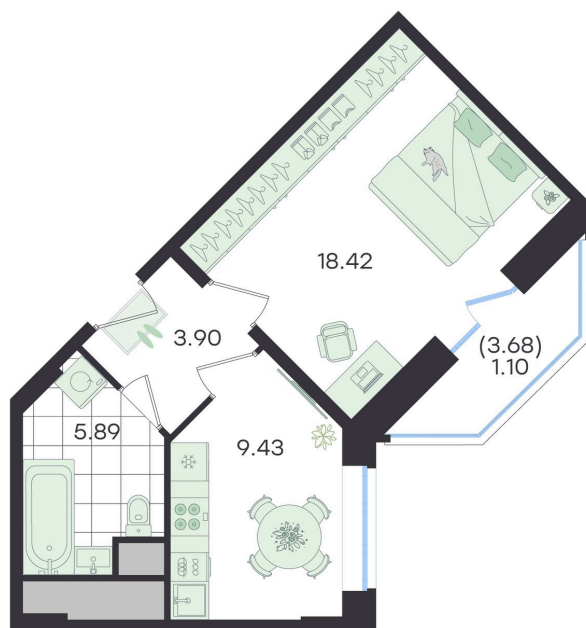

Номер: 276

Отсканируйте QR-код и
смотрите на сайте
g3.group

1 КОМНАТНАЯ

38.74 м²

~~6 167 167 руб.~~**5 550 450 руб.**

В ипотеку от 23 262 руб.

Скидка

Старт продаж!

Скидка 10% первым покупателям!

Двор

Проект	Новый Весенний	Корпус	Дом
Этаж	23	Секция	2
Сдача	3 кв. 2027		

14.06.2026 18:56 (Мск)

Не является публичной офертой, цена может быть скорректирована.
Информация взята с сайта «g3.group».

На этаже 23

1 комнатная 38.74 м²

14.06.2026 18:56 (Мск)

Не является публичной офертой, цена может быть скорректирована.
Информация взята с сайта «g3.group».