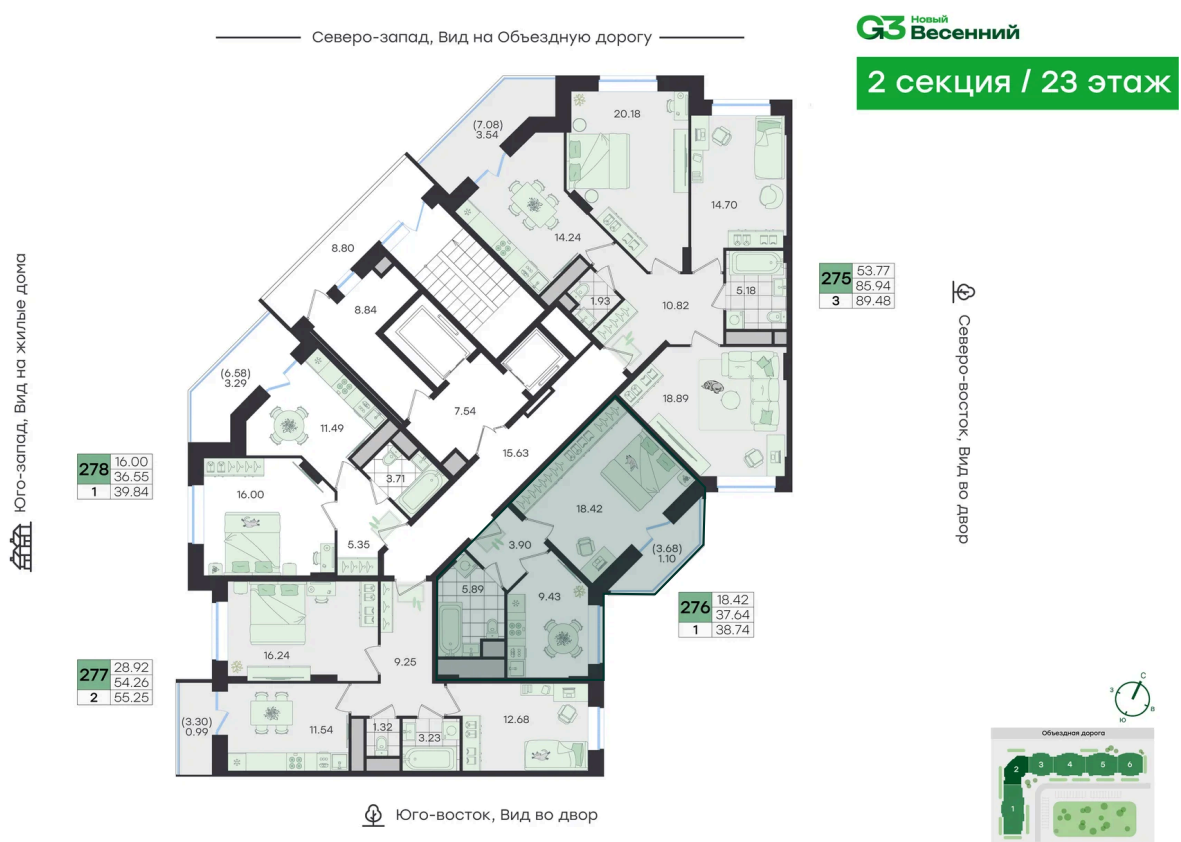

Номер: 276

Отсканируйте QR-код и
смотрите на сайте
g3.group

1 КОМНАТНАЯ

38.74 м²

~~6 167 167 руб.~~**5 550 450 руб.**

В ипотеку от 23 262 руб.

Скидка

Старт продаж!

Скидка 10% первым покупателям!

Двор

Проект	Новый Весенний	Корпус	Дом
Этаж	23	Секция	2
Сдача	3 кв. 2027		

14.06.2026 18:56 (Мск)

Не является публичной офертой, цена может быть скорректирована.
Информация взята с сайта «g3.group».

На этаже 23

1 комнатная 38.74 м²

14.06.2026 18:56 (Мск)

Не является публичной офертой, цена может быть скорректирована.
Информация взята с сайта «g3.group».