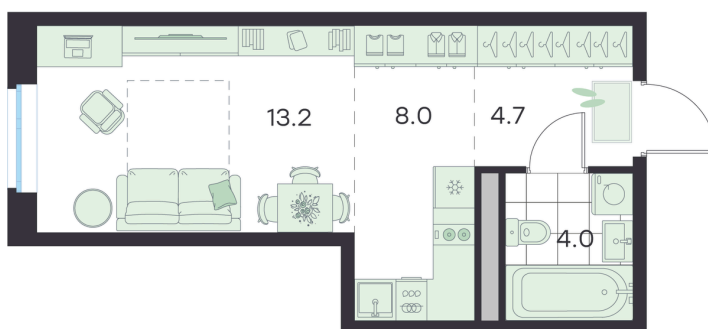

Номер: 223

Отсканируйте QR-код и
смотрите на сайте
g3.group

Студия 29.9 м²

~~8 103 044 руб.~~**7 292 740 руб.**

В ипотеку от 30 563 руб.

Скидка

Старт продаж!

Скидка 10% первым покупателям!

Чистовая отделка

Чистовая отделка

Зеленый сквер

Европланировка

Проект	Михалевич	Корпус	Корпус 1
Этаж	1	Секция	11
Сдача	4 кв. 2027		

24.06.2026 04:21 (Мск)

Не является публичной офертой, цена может быть скорректирована.
Информация взята с сайта «g3.group».

На этаже 1

Студия 29.9 м²

24.06.2026 04:21 (Мск)

Не является публичной офертой, цена может быть скорректирована.
Информация взята с сайта «g3.group».

На генплане Корпус 1

Студия 29.9 м²

24.06.2026 04:21 (Мск)