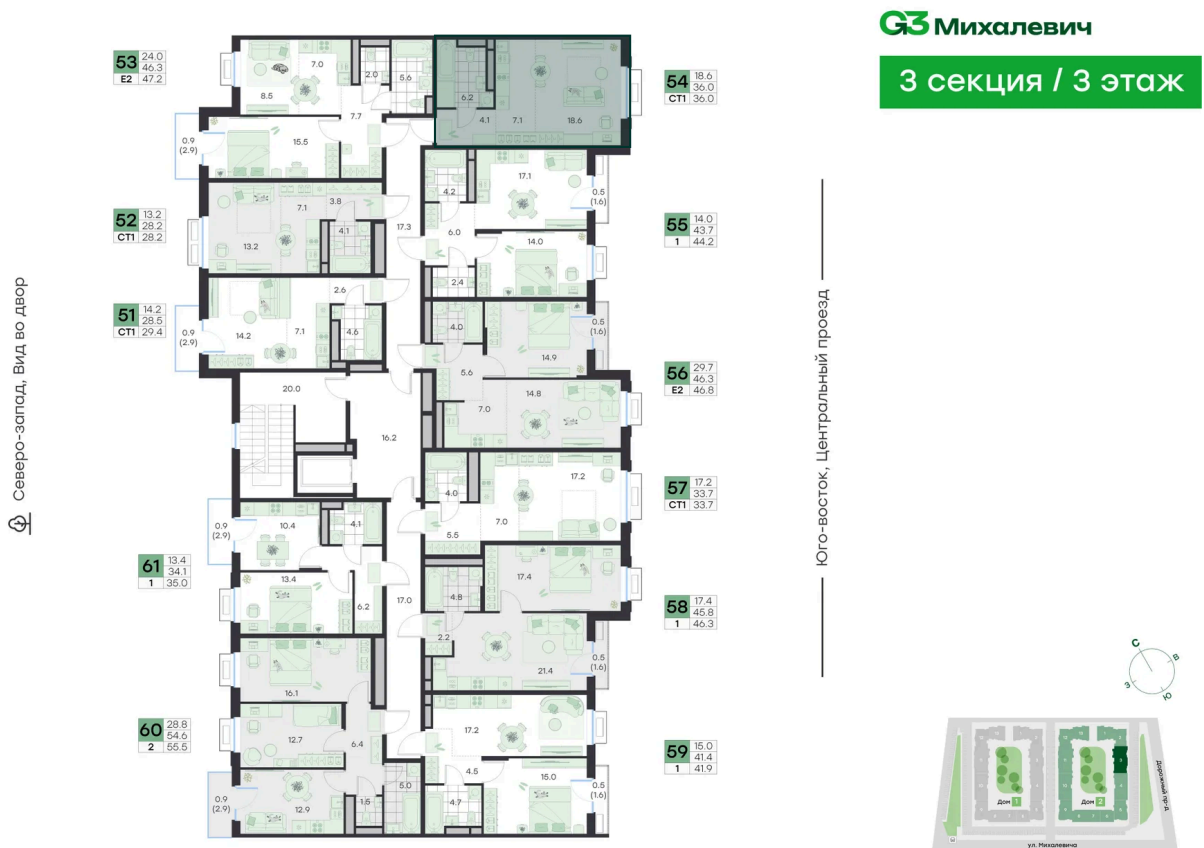

На этаже 3

Студия 36 м²

25.06.2026 01:30 (Мск)

Не является публичной офертой, цена может быть скорректирована.
Информация взята с сайта «g3.group».