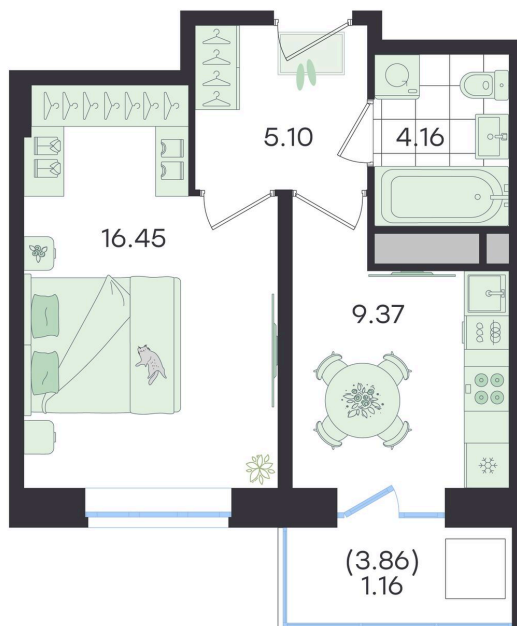

Номер: 297

Отсканируйте QR-код и
смотрите на сайте
g3.group

1 КОМНАТНАЯ

36.24 м²

~~7 112 213 руб.~~**6 400 992 руб.**

В ипотеку от 26 826 руб.

Скидка

Старт продаж!

Скидка 10% первым покупателям!

Чистовая отделка

Чистовая отделка

Двор

Проект	Новый Весенний	Корпус	Дом
Этаж	6	Секция	3
Сдача	3 кв. 2027		

На этаже 6

1 комнатная 36.24 м²

G3 Новый Весенний

3 секция / 6 этаж