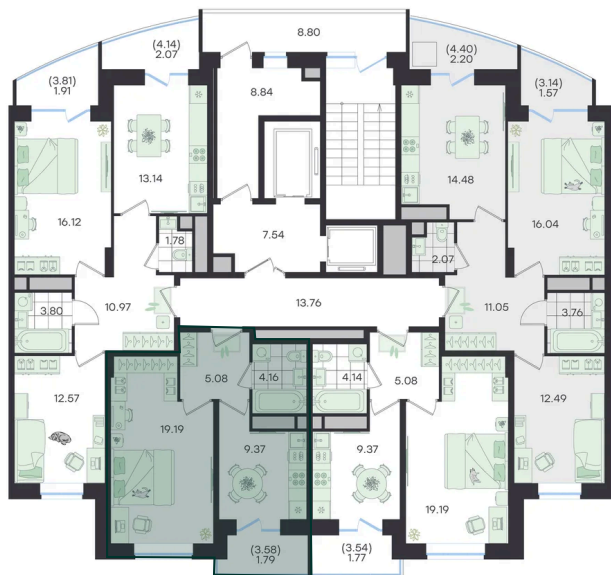

Старт продаж!

Скидка 10% первым покупателям!

Предчистовая отделка

Двор

Проект	Новый Весенний	Корпус	Дом
Этаж	3	Секция	6
Сдача	3 кв. 2027		

14.06.2026 17:51 (Мск)

Не является публичной офертой, цена может быть скорректирована.
Информация взята с сайта «g3.group».

На этаже 3

1 комнатная 39.59 м²

Северо-запад, Вид на Объездную дорогу

552	28.69
	58.38
2	82.36

549	28.53
	59.89
2	63.66

551	19.19
	37.80
1	39.59

550	19.19
	37.78
1	39.55

Юго-восток, Вид во двор