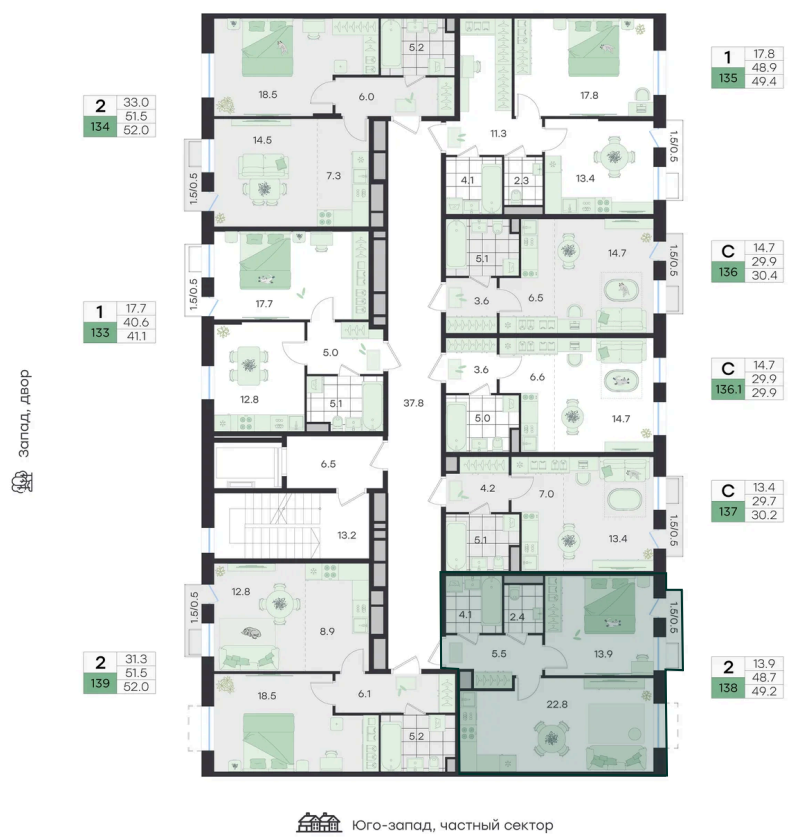

Номер: 138

Отсканируйте QR-код и
смотрите на сайте
g3.group

2 КОМНАТНАЯ

49.2 м²

~~13 031 307 руб.~~**12 031 307 руб.**

В ипотеку от 50 422 руб.

Скидка

Скидка при 100% оплате

ул. Театральная

Проект	Театральный	Корпус	Корпус 2
Этаж	2	Секция	6
Сдача	2 кв. 2026		

24.04.2026 11:13 (Мск)

Не является публичной офертой, цена может быть скорректирована. Информация взята с сайта «g3.group»

На этаже 2

2 комнатная 49.2 м²

24.04.2026 11:13 (Мск)

Не является публичной офертой, цена может быть скорректирована. Информация взята с сайта «g3.group»

На генплане Корпус 2

2 комнатная 49.2 м²

24.04.2026 11:13 (Мск)