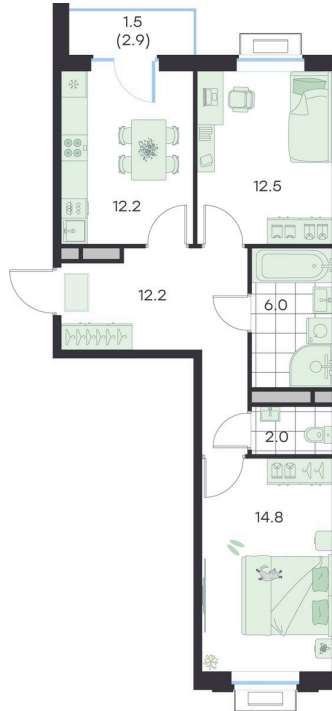

# 2 КОМНАТНАЯ 61.2 м<sup>2</sup>

~~14 020 060 руб.~~**12 618 054 руб.**

Скидка

Старт продаж!

Скидка 10% первым покупателям!

ул. Михалевича/Двор

Проект	Михалевич	Корпус	Корпус 2
Этаж	3	Секция	6
Сдача	4 кв. 2027		

# На этаже 3

2 комнатная 61.2 м<sup>2</sup>

Северо-восток, Вид во двор

G3 Михалевич

6 секция / 3 этаж

131	36.0
Е3	64.7

130	11.3
1	38.3

129	11.4
1	38.5

# На генплане Корпус 2

2 комнатная 61.2 м<sup>2</sup>

24.06.2026 19:16 (Мск)

Не является публичной офертой, цена может быть скорректирована.  
Информация взята с сайта «g3.group».