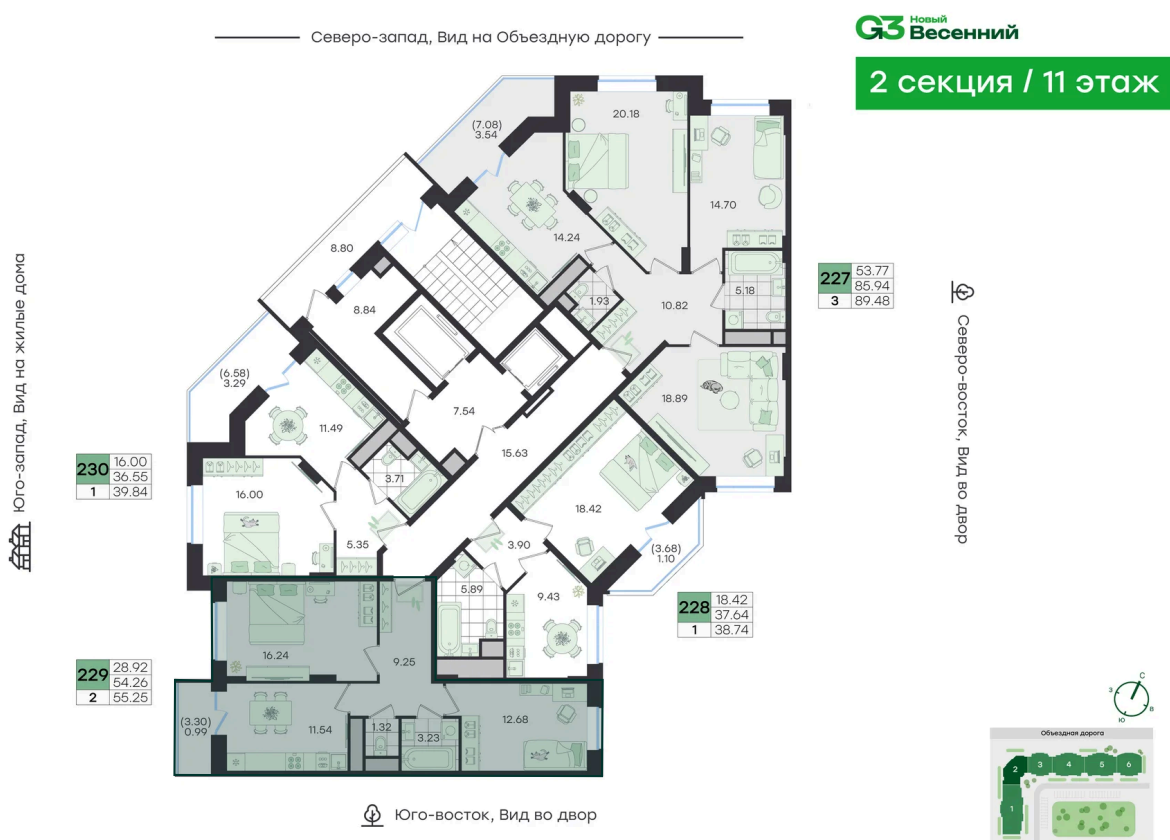

На этаже 11

2 комнатная 55.25 м²

14.06.2026 18:58 (Мск)

Не является публичной офертой, цена может быть скорректирована.
Информация взята с сайта «g3.group».