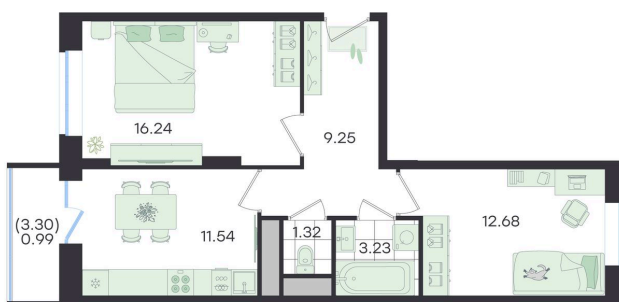

Номер: 229

Отсканируйте QR-код и
смотрите на сайте
g3.group

2 КОМНАТНАЯ

55.25 м²

~~8 376 083 руб.~~**7 538 475 руб.**

В ипотеку от 31 593 руб.

Скидка

Старт продаж!

Скидка 10% первым покупателям!

Жилые дома

двор

Проект	Новый Весенний	Корпус	Дом
Этаж	11	Секция	2
Сдача	3 кв. 2027		

На этаже 11

2 комнатная 55.25 м²