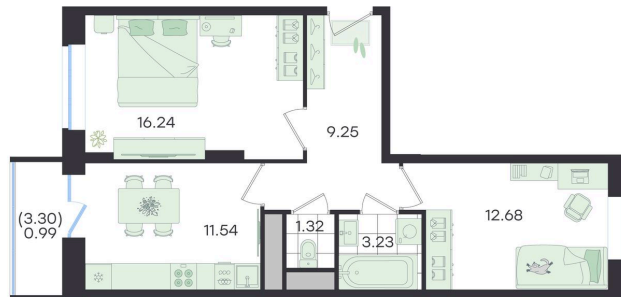

Номер: 229

Отсканируйте QR-код и
смотрите на сайте
g3.group

2 КОМНАТНАЯ

55.25 м²

~~8 376 083 руб.~~**7 538 475 руб.**

В ипотеку от 31 593 руб.

Скидка

Старт продаж!

Скидка 10% первым покупателям!

Жилые дома

двор

Проект	Новый Весенний	Корпус	Дом
Этаж	11	Секция	2
Сдача	3 кв. 2027		

14.06.2026 17:54 (Мск)

Не является публичной офертой, цена может быть скорректирована.
Информация взята с сайта «g3.group».

На этаже 11

2 комнатная 55.25 м²

14.06.2026 17:54 (Мск)

Не является публичной офертой, цена может быть скорректирована.
Информация взята с сайта «g3.group».