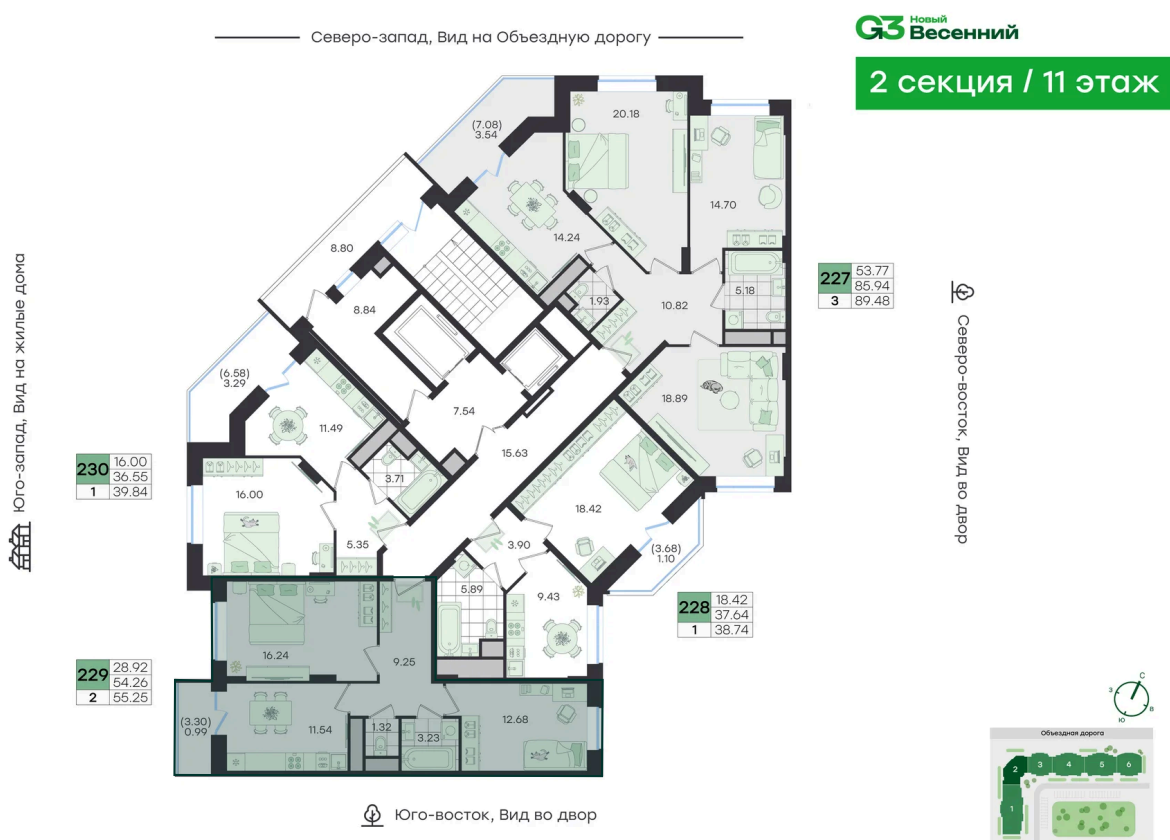

Проект	Новый Весенний	Корпус	Дом
Этаж	11	Секция	2
Сдача	3 кв. 2027		

14.06.2026 18:58 (Мск)

Не является публичной офертой, цена может быть скорректирована.  
Информация взята с сайта «g3.group».

# На этаже 11

2 комнатная 55.25 м<sup>2</sup>

14.06.2026 18:58 (Мск)

Не является публичной офертой, цена может быть скорректирована.  
Информация взята с сайта «g3.group».